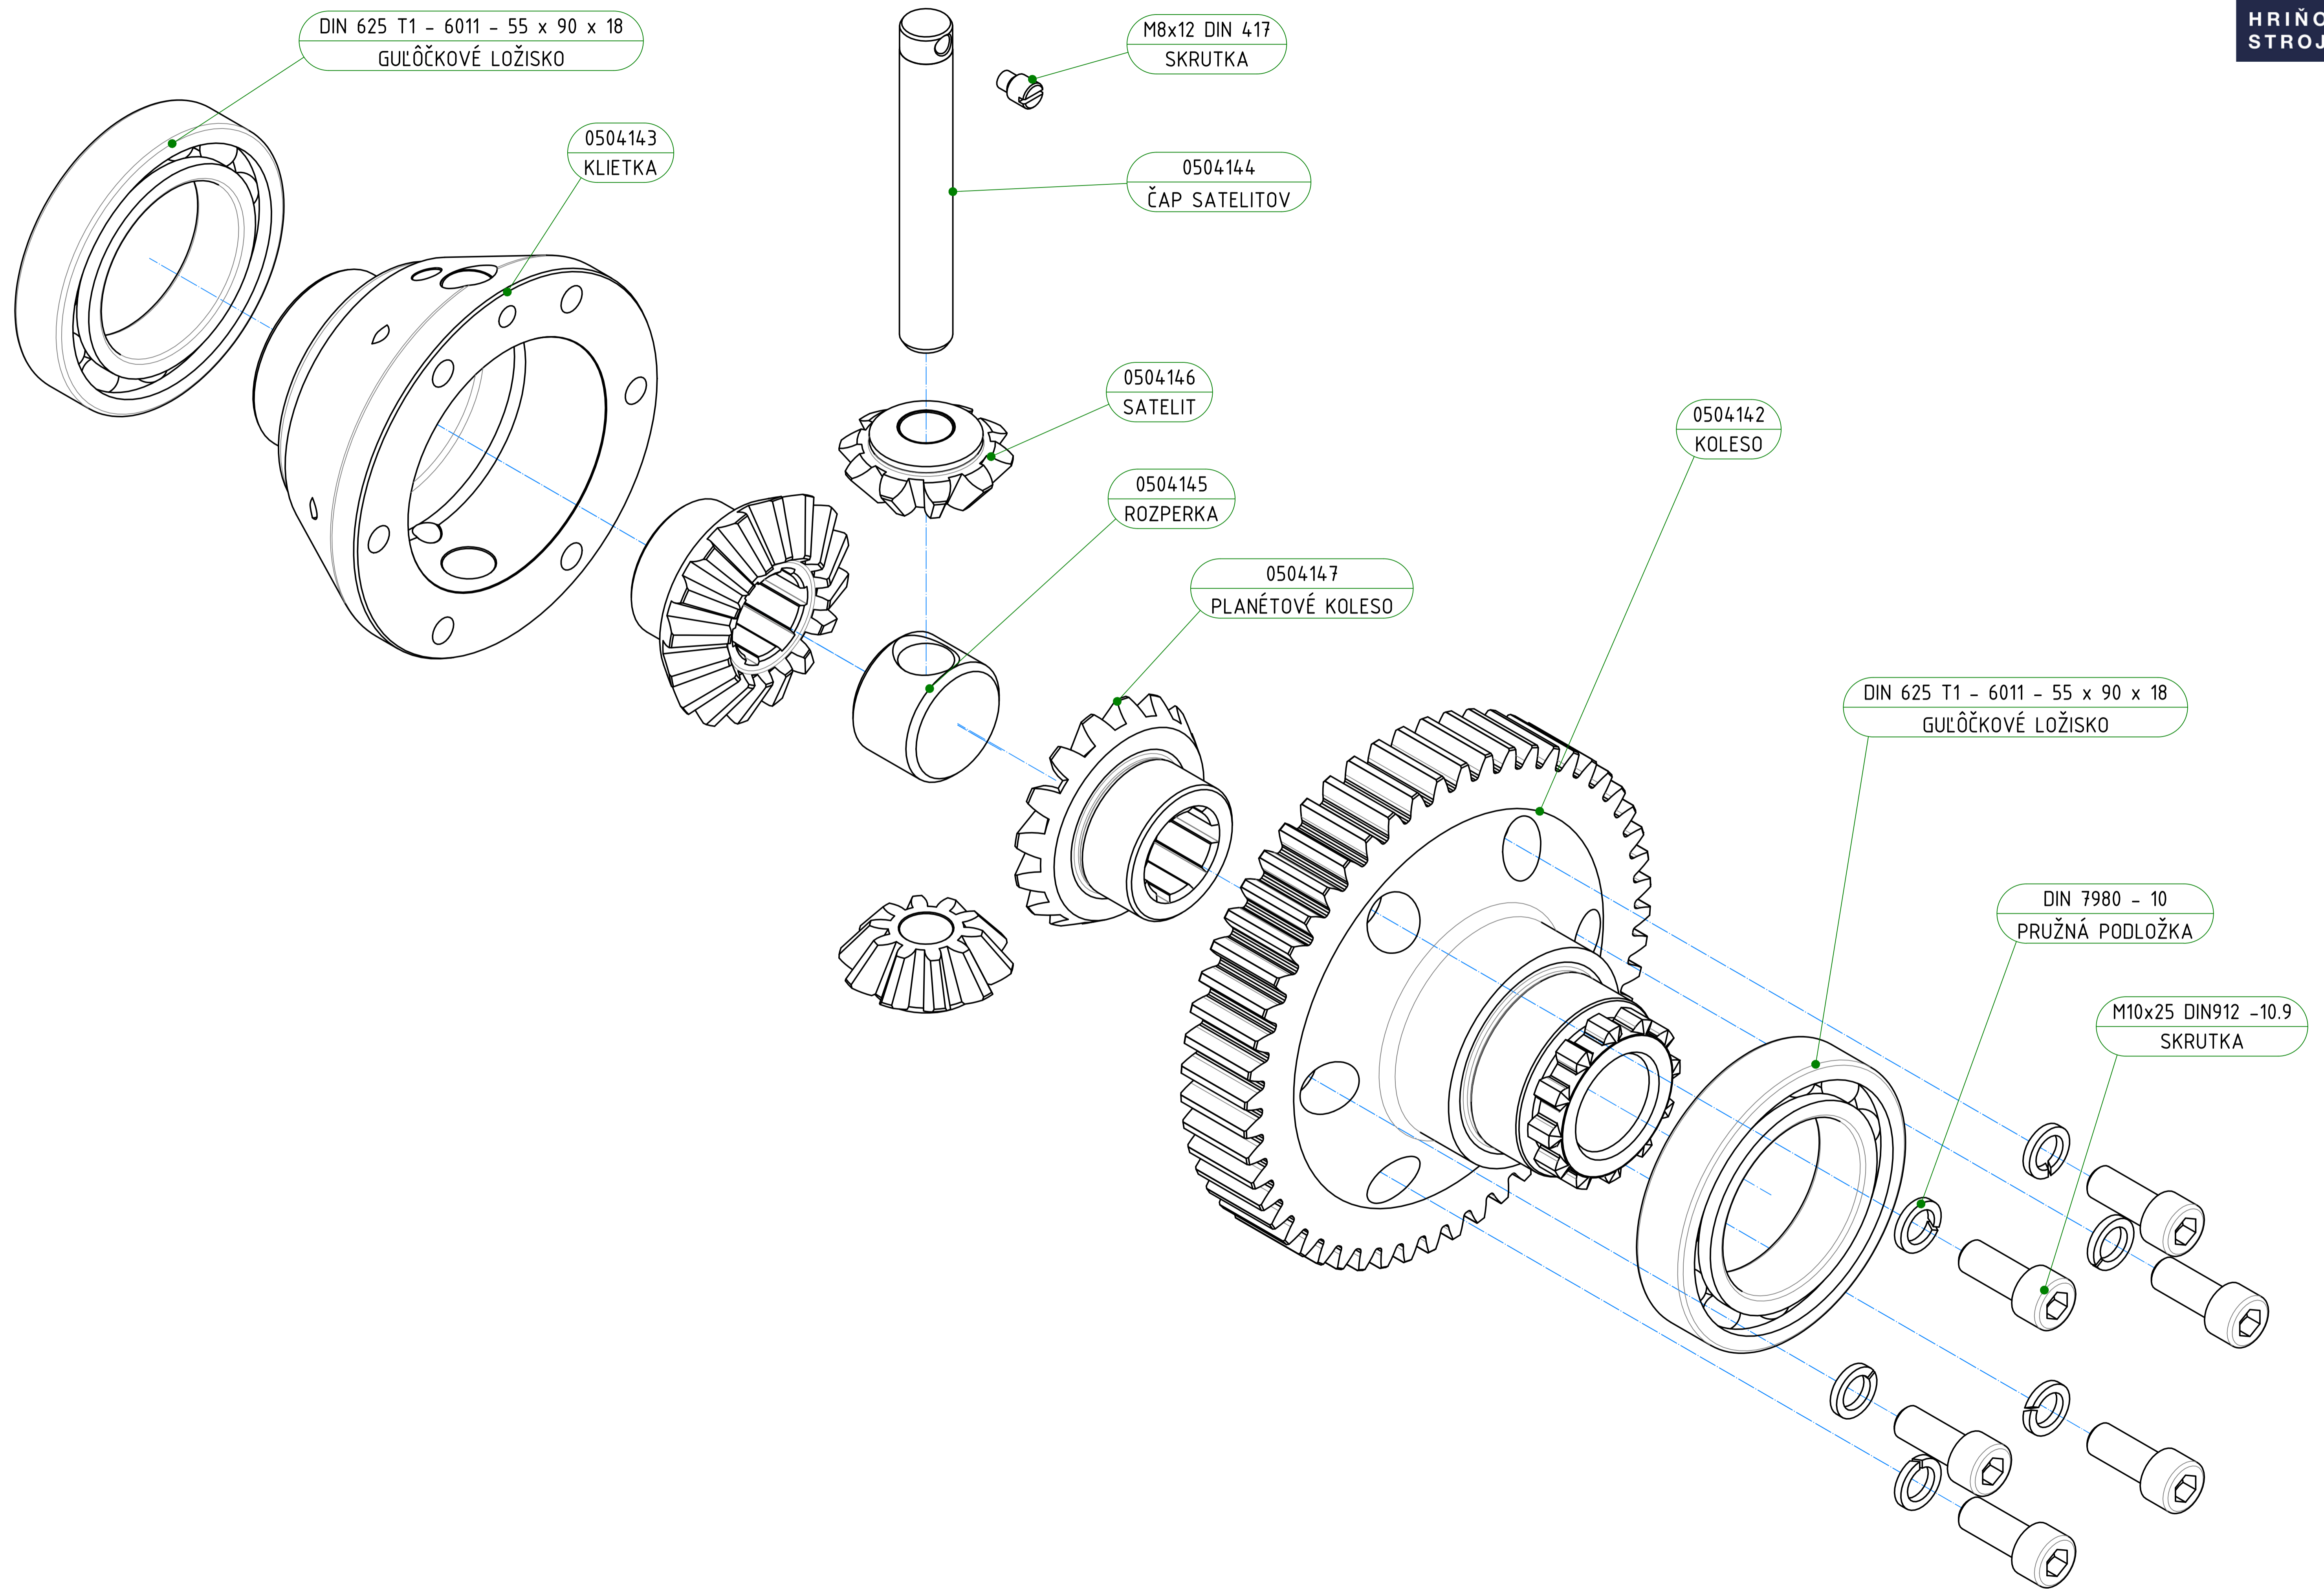

00821020
PRUŽINA

002213020200372
SADA OBLOŽENIA + PRUŽINY

PREVODOVKA S DIF. 05011000

TANIEROVÉ KOLESO S PASTORKOM ÚPLNÉ 0500036

DIFERENCIÁL ÚPLNÝ 0504140

NÁPRAVA PRAVÁ ÚPLNÁ 0501172

RADIACI MECHANIZMUS

ČÍSLO ZMENY	NÁZOV	PÔVODNÉ OZNAČENIE	NOVÉ OZNAČENIA	100% ZAMENITEĽNOSŤ	DÁTUM AKTUALIZÁCIE
1					
2					
3					
4					
5					
6					
7					
8					
9					
10					
11					
12					
13					
14					
15					
16					
17					
18					
19					
20					
21					
22					
23					
24					
25					
26					
27					
28					
29					
30					
31					
32					
33					
34					
35					
36					
...					