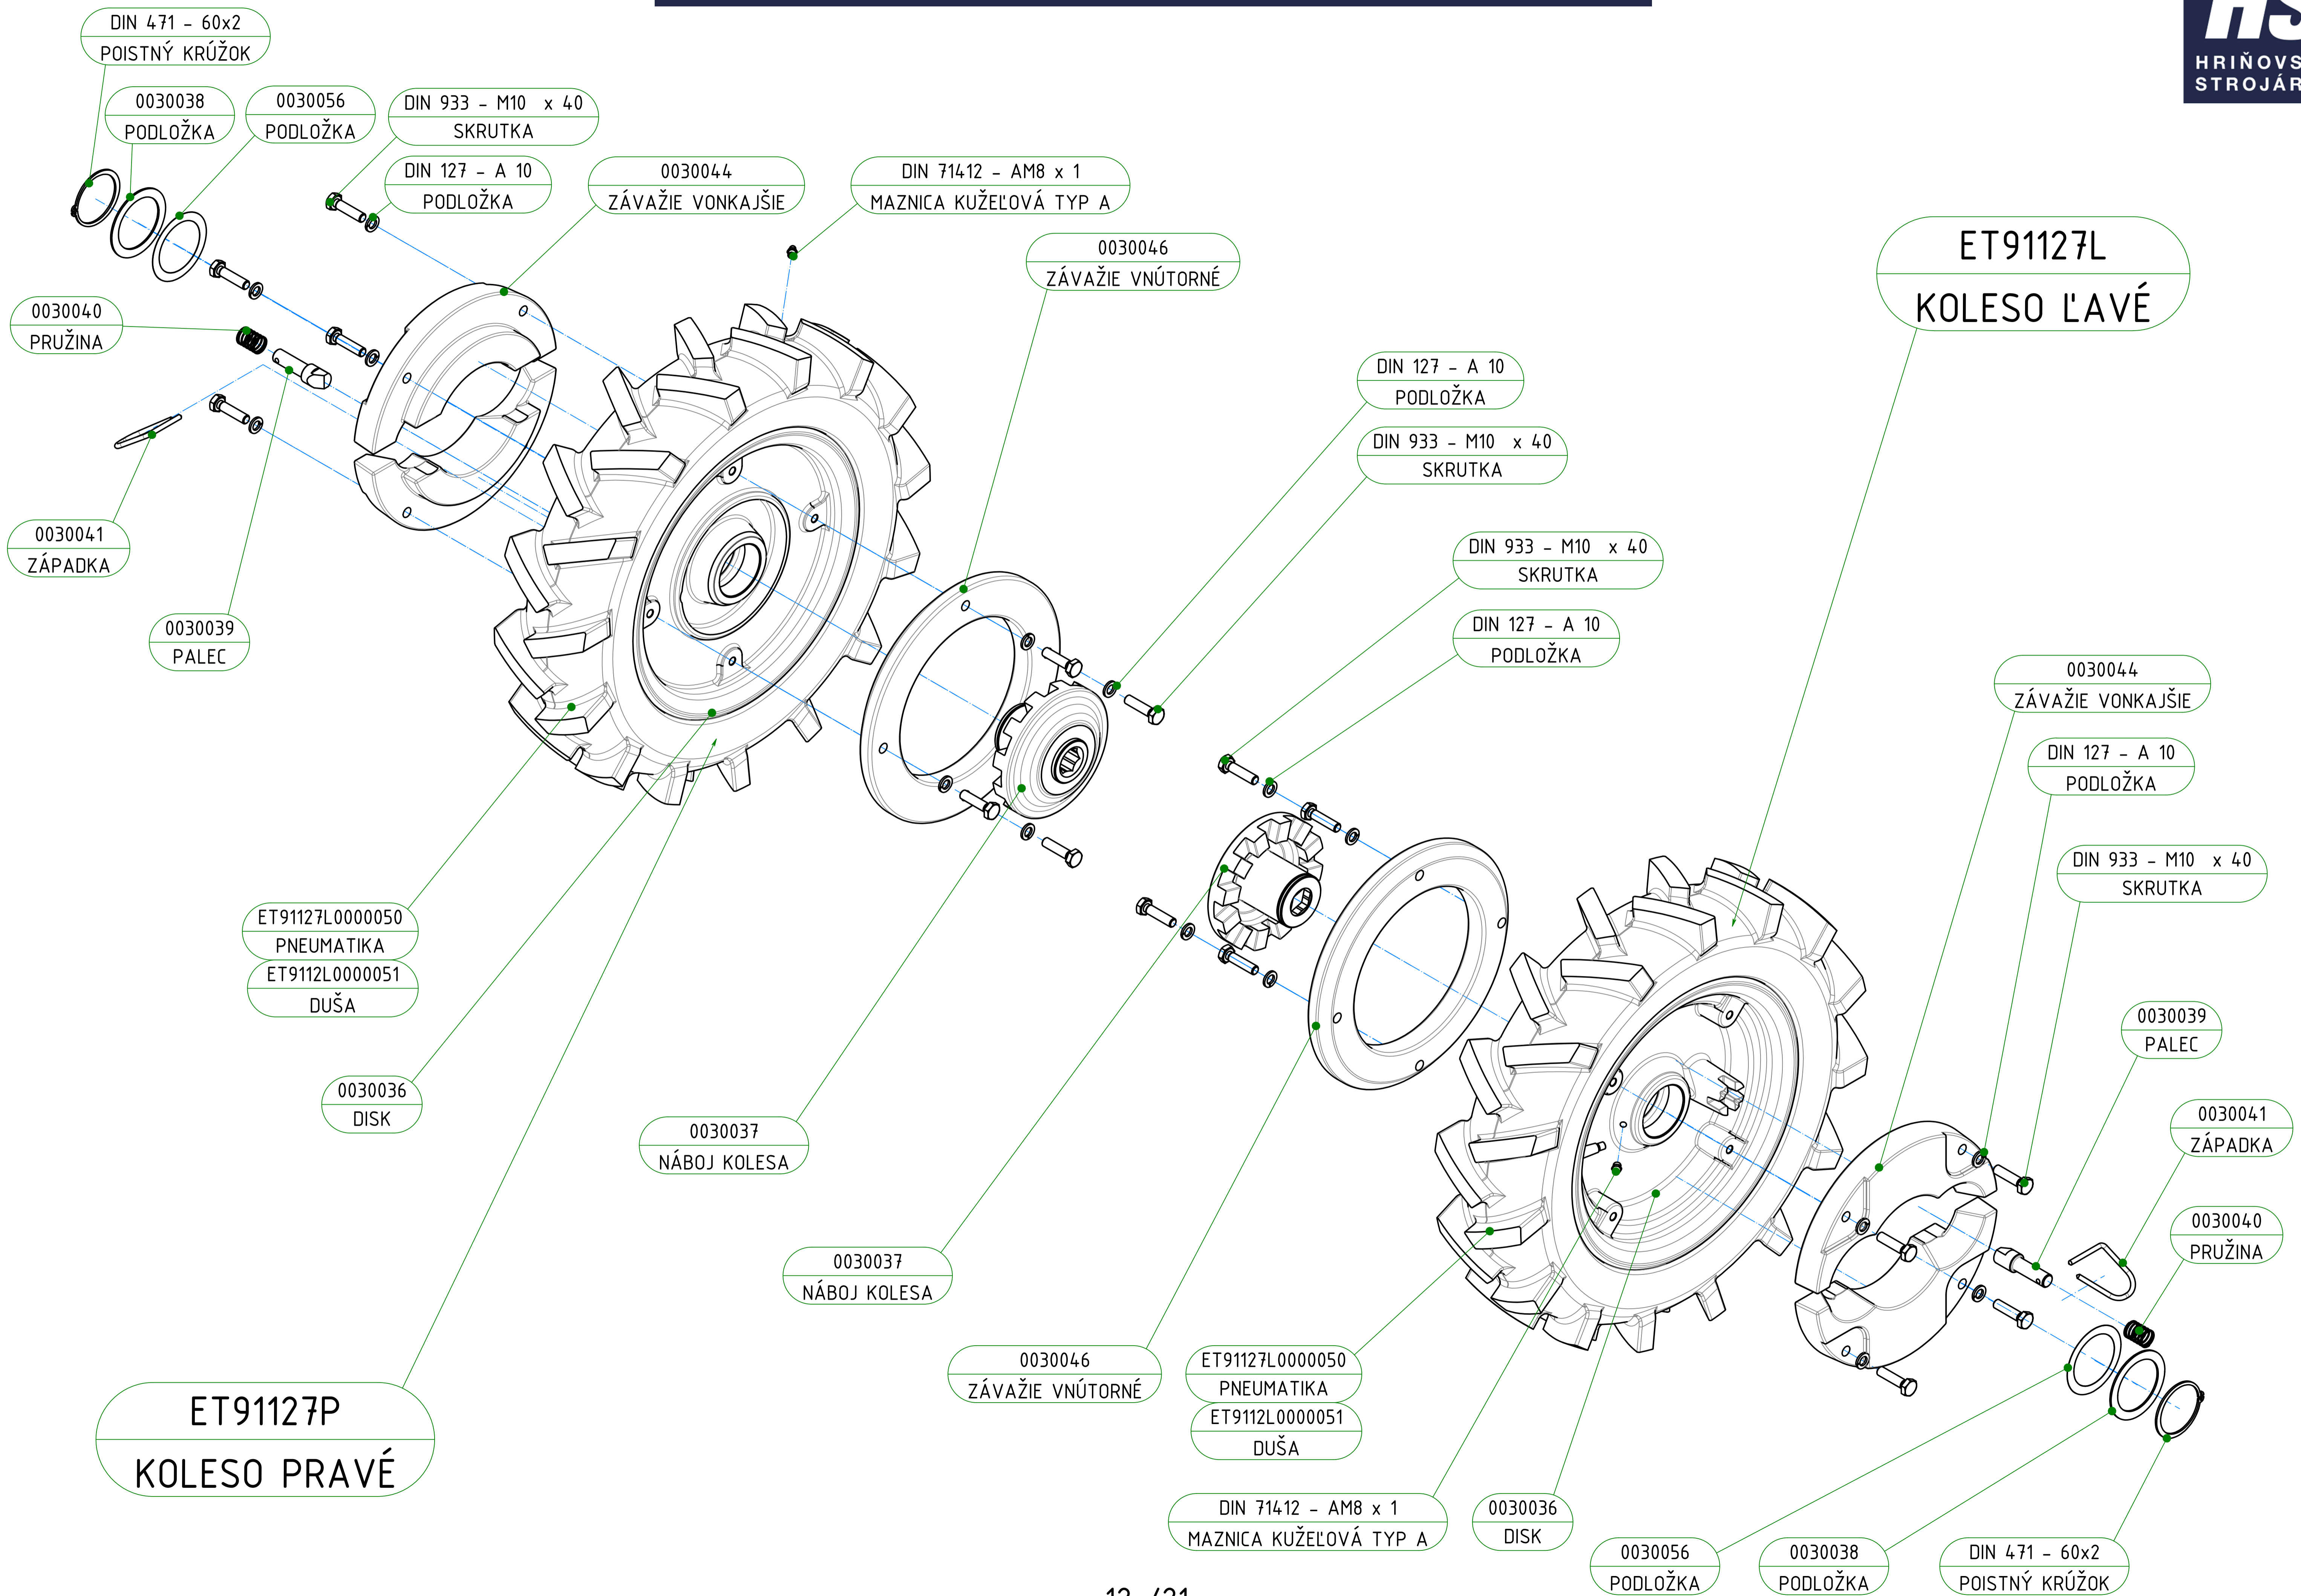

00821020
PRUŽINA

002213020200372
SADA OBLOŽENIA + PRUŽINY

PREVODOVKA S DIF. 05011000

TANIEROVÉ KOLESO S PASTORKOM ÚPLNÉ 0500036

DIFERENCIÁL ÚPLNÝ 0504140

NÁPRAVA PRAVÁ ÚPLNÁ 0501172

RADIACI MECHANIZMUS

ČÍSLO ZMENY	NÁZOV	PÔVODNÉ OZNAČENIE	NOVÉ OZNAČENIA	100% ZAMENITEĽNOSŤ	DÁTUM AKTUALIZÁCIE
1					
2					
3					
4					
5					
6					
7					
8					
9					
10					
11					
12					
13					
14					
15					
16					
17					
18					
19					
20					
21					
22					
23					
24					
25					
26					
27					
28					
29					
30					
31					
32					
33					
34					
35					
36					
...					