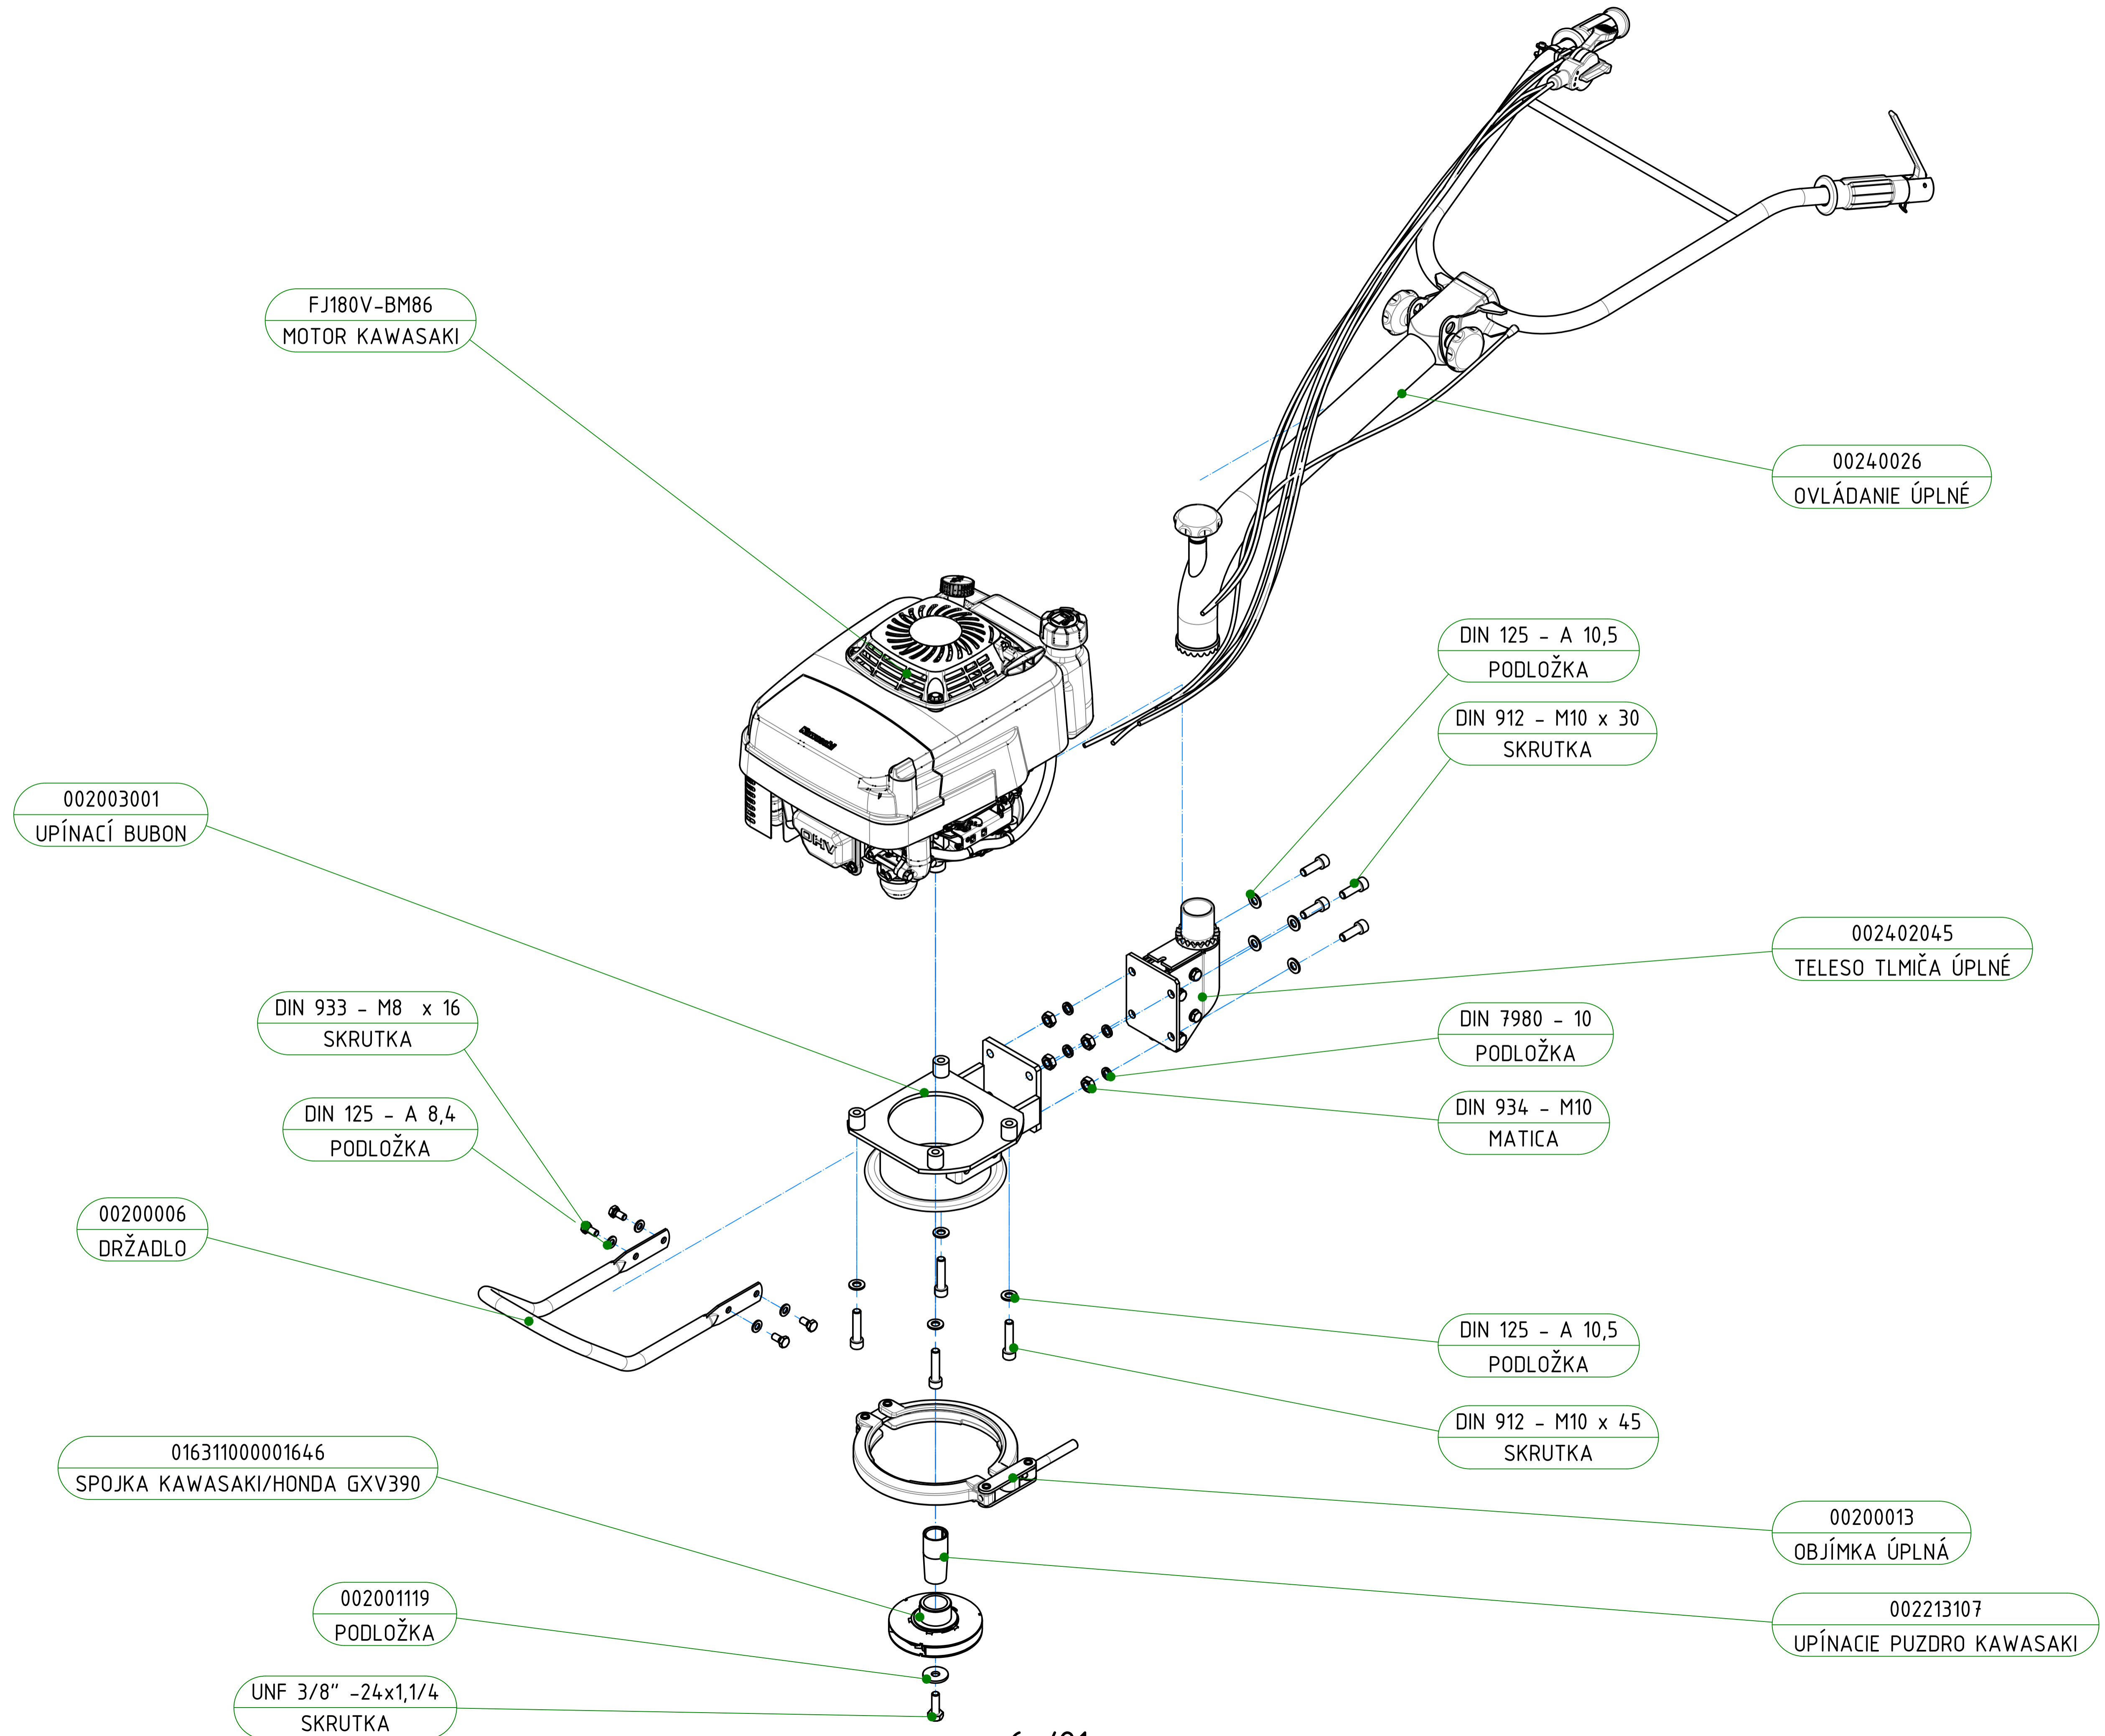

AGZAT AGRO PROFI DIF
00329xx

AGRO PROFÍ DIF - 00329XX	3
HNACIA JEDNOTKA YAMAHA - 002006000	4
HNACIA JEDNOTKA RATO - 002007800	5
HNACIA JEDNOTKA KAWASAKI - 002003000	6
HNACIA JEDNOTKA HONDA - 002001000	7
ODSTREDIVÉ SPOJKY	8
OVLÁDANIE ÚPLNÉ - 00240026	9
TELESO TLMIČA ÚPLNÉ - 002402045	10
AGRO PROFÍ DIF - 0032900	11
KOLESÁ - ET9127	12
PREVODOVKA S DIF. - 05011000	13
TANIEROVÉ KOLESO S PASTORKOM ÚPLNÉ - 0500036.....	14
PASTOROK NEZÁVISLÉHO NÁHONU ÚPLNÝ - 0501120.....	15
DIFERENCIÁL ÚPLNÝ - 0504140.....	16
NÁPRAVA PRAVÁ ÚPLNÁ - 05011172	17
NÁPRAVA ĽAVÁ ÚPLNÁ - 05011182.....	18
RADIACI MECHANIZMUS.....	19
HORNÝ DIEL SKRINE ÚPLNÝ - 0500007	20
ZOZNAM ZMIEN	21

ZOSTAVA č.	PODVOZOK	HNACIA JEDNOTKA
0032901	0032900 AGRO PROFI DIF	YAMAHA MA190
0032902		RATO RV225
0032903		KAWASAKI FJ180V
0032904		HONDA GXV390

002007800
HNACIA JEDNOTKA RATO

002003000
HNACIA JEDNOTKA KAWASAKI

002001000
HNACIA JEDNOTKA HONDA

002216000000000
SPOJKA YAMAHA/RATO
002213000000000
SPOJKA KAWASAKI

016311000001650
SPOJKA YAMAHA/RATO
016311000001646
SPOJKA KAWASAKI/HONDA GXV390

00221157
SADA ČELUSTÍ S OBLOŽENÍM

00821020
PRUŽINA

002213020200372
SADA OBLOŽENIA + PRUŽINY

PREVODOVKA S DIF. 05011000

TANIEROVÉ KOLESO S PASTORKOM ÚPLNÉ 0500036

DIFERENCIÁL ÚPLNÝ 0504140

NÁPRAVA PRAVÁ ÚPLNÁ 0501172

RADIACI MECHANIZMUS

ČÍSLO ZMENY	NÁZOV	PÔVODNÉ OZNAČENIE	NOVÉ OZNAČENIA	100% ZAMENITEĽNOSŤ	DÁTUM AKTUALIZÁCIE
1					
2					
3					
4					
5					
6					
7					
8					
9					
10					
11					
12					
13					
14					
15					
16					
17					
18					
19					
20					
21					
22					
23					
24					
25					
26					
27					
28					
29					
30					
31					
32					
33					
34					
35					
36					
...					