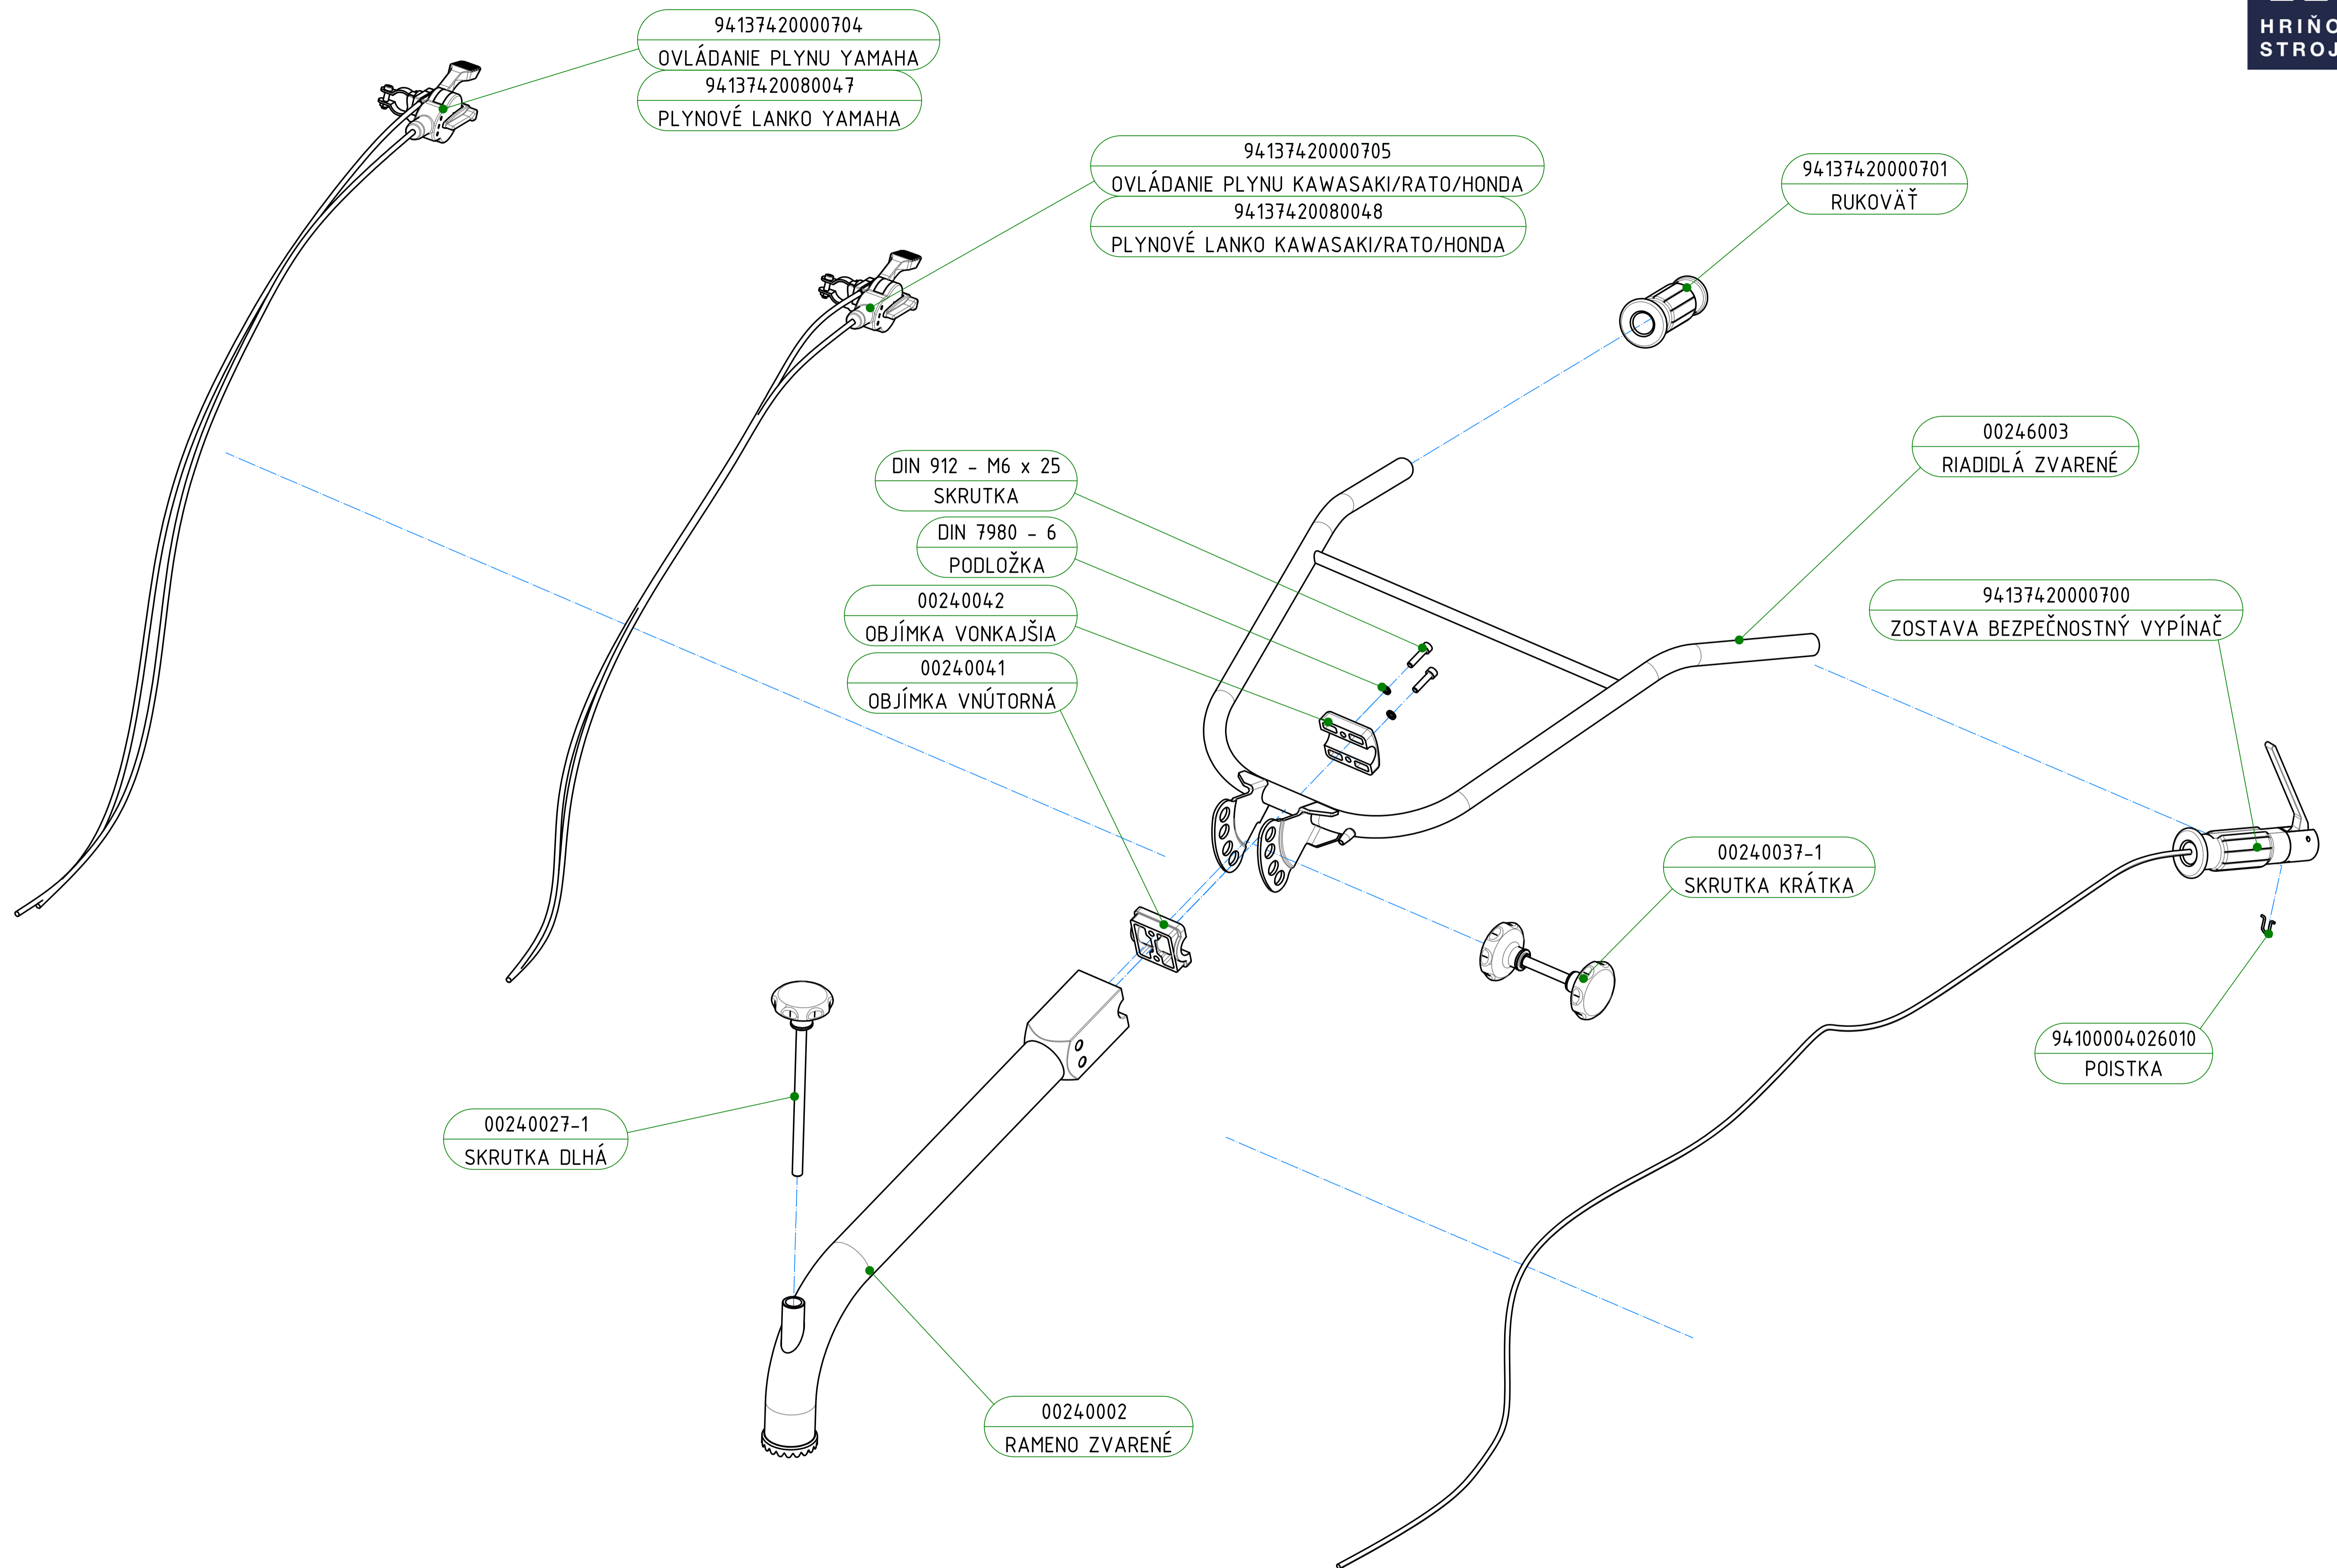

AGZAT AGRO PROFI DIF
00329xx

AGRO PROFÍ DIF - 00329XX	3
HNACIA JEDNOTKA YAMAHA - 002006000	4
HNACIA JEDNOTKA RATO - 002007800	5
HNACIA JEDNOTKA KAWASAKI - 002003000	6
HNACIA JEDNOTKA HONDA - 002001000	7
ODSTREDIVÉ SPOJKY	8
OVLÁDANIE ÚPLNÉ - 00240026	9
TELESO TLMIČA ÚPLNÉ - 002402045	10
AGRO PROFÍ DIF - 0032900	11
KOLESÁ - ET9127	12
PREVODOVKA S DIF. - 05011000	13
TANIEROVÉ KOLESO S PASTORKOM ÚPLNÉ - 0500036.....	14
PASTOROK NEZÁVISLÉHO NÁHONU ÚPLNÝ - 0501120.....	15
DIFERENCIÁL ÚPLNÝ - 0504140.....	16
NÁPRAVA PRAVÁ ÚPLNÁ - 05011172	17
NÁPRAVA ĽAVÁ ÚPLNÁ - 05011182.....	18
RADIACI MECHANIZMUS.....	19
HORNÝ DIEL SKRINE ÚPLNÝ - 0500007	20
ZOZNAM ZMIEN	21

ZOSTAVA č.	PODVOZOK	HNACIA JEDNOTKA
0032901	0032900 AGRO PROFI DIF	YAMAHA MA190
0032902		RATO RV225
0032903		KAWASAKI FJ180V
0032904		HONDA GXV390

002007800
HNACIA JEDNOTKA RATO

002003000
HNACIA JEDNOTKA KAWASAKI

002001000
HNACIA JEDNOTKA HONDA

002216000000000
SPOJKA YAMAHA/RATO
002213000000000
SPOJKA KAWASAKI

016311000001650
SPOJKA YAMAHA/RATO
016311000001646
SPOJKA KAWASAKI/HONDA GXV390

00221157
SADA ČELUSTÍ S OBLOŽENÍM

00821020
PRUŽINA

002213020200372
SADA OBLOŽENIA + PRUŽINY

PREVODOVKA S DIF. 05011000

TANIEROVÉ KOLESO S PASTORKOM ÚPLNÉ 0500036

DIFERENCIÁL ÚPLNÝ 0504140

NÁPRAVA PRAVÁ ÚPLNÁ 0501172

RADIACI MECHANIZMUS

ČÍSLO ZMENY	NÁZOV	PÔVODNÉ OZNAČENIE	NOVÉ OZNAČENIA	100% ZAMENITEĽNOSŤ	DÁTUM AKTUALIZÁCIE
1					
2					
3					
4					
5					
6					
7					
8					
9					
10					
11					
12					
13					
14					
15					
16					
17					
18					
19					
20					
21					
22					
23					
24					
25					
26					
27					
28					
29					
30					
31					
32					
33					
34					
35					
36					
...					