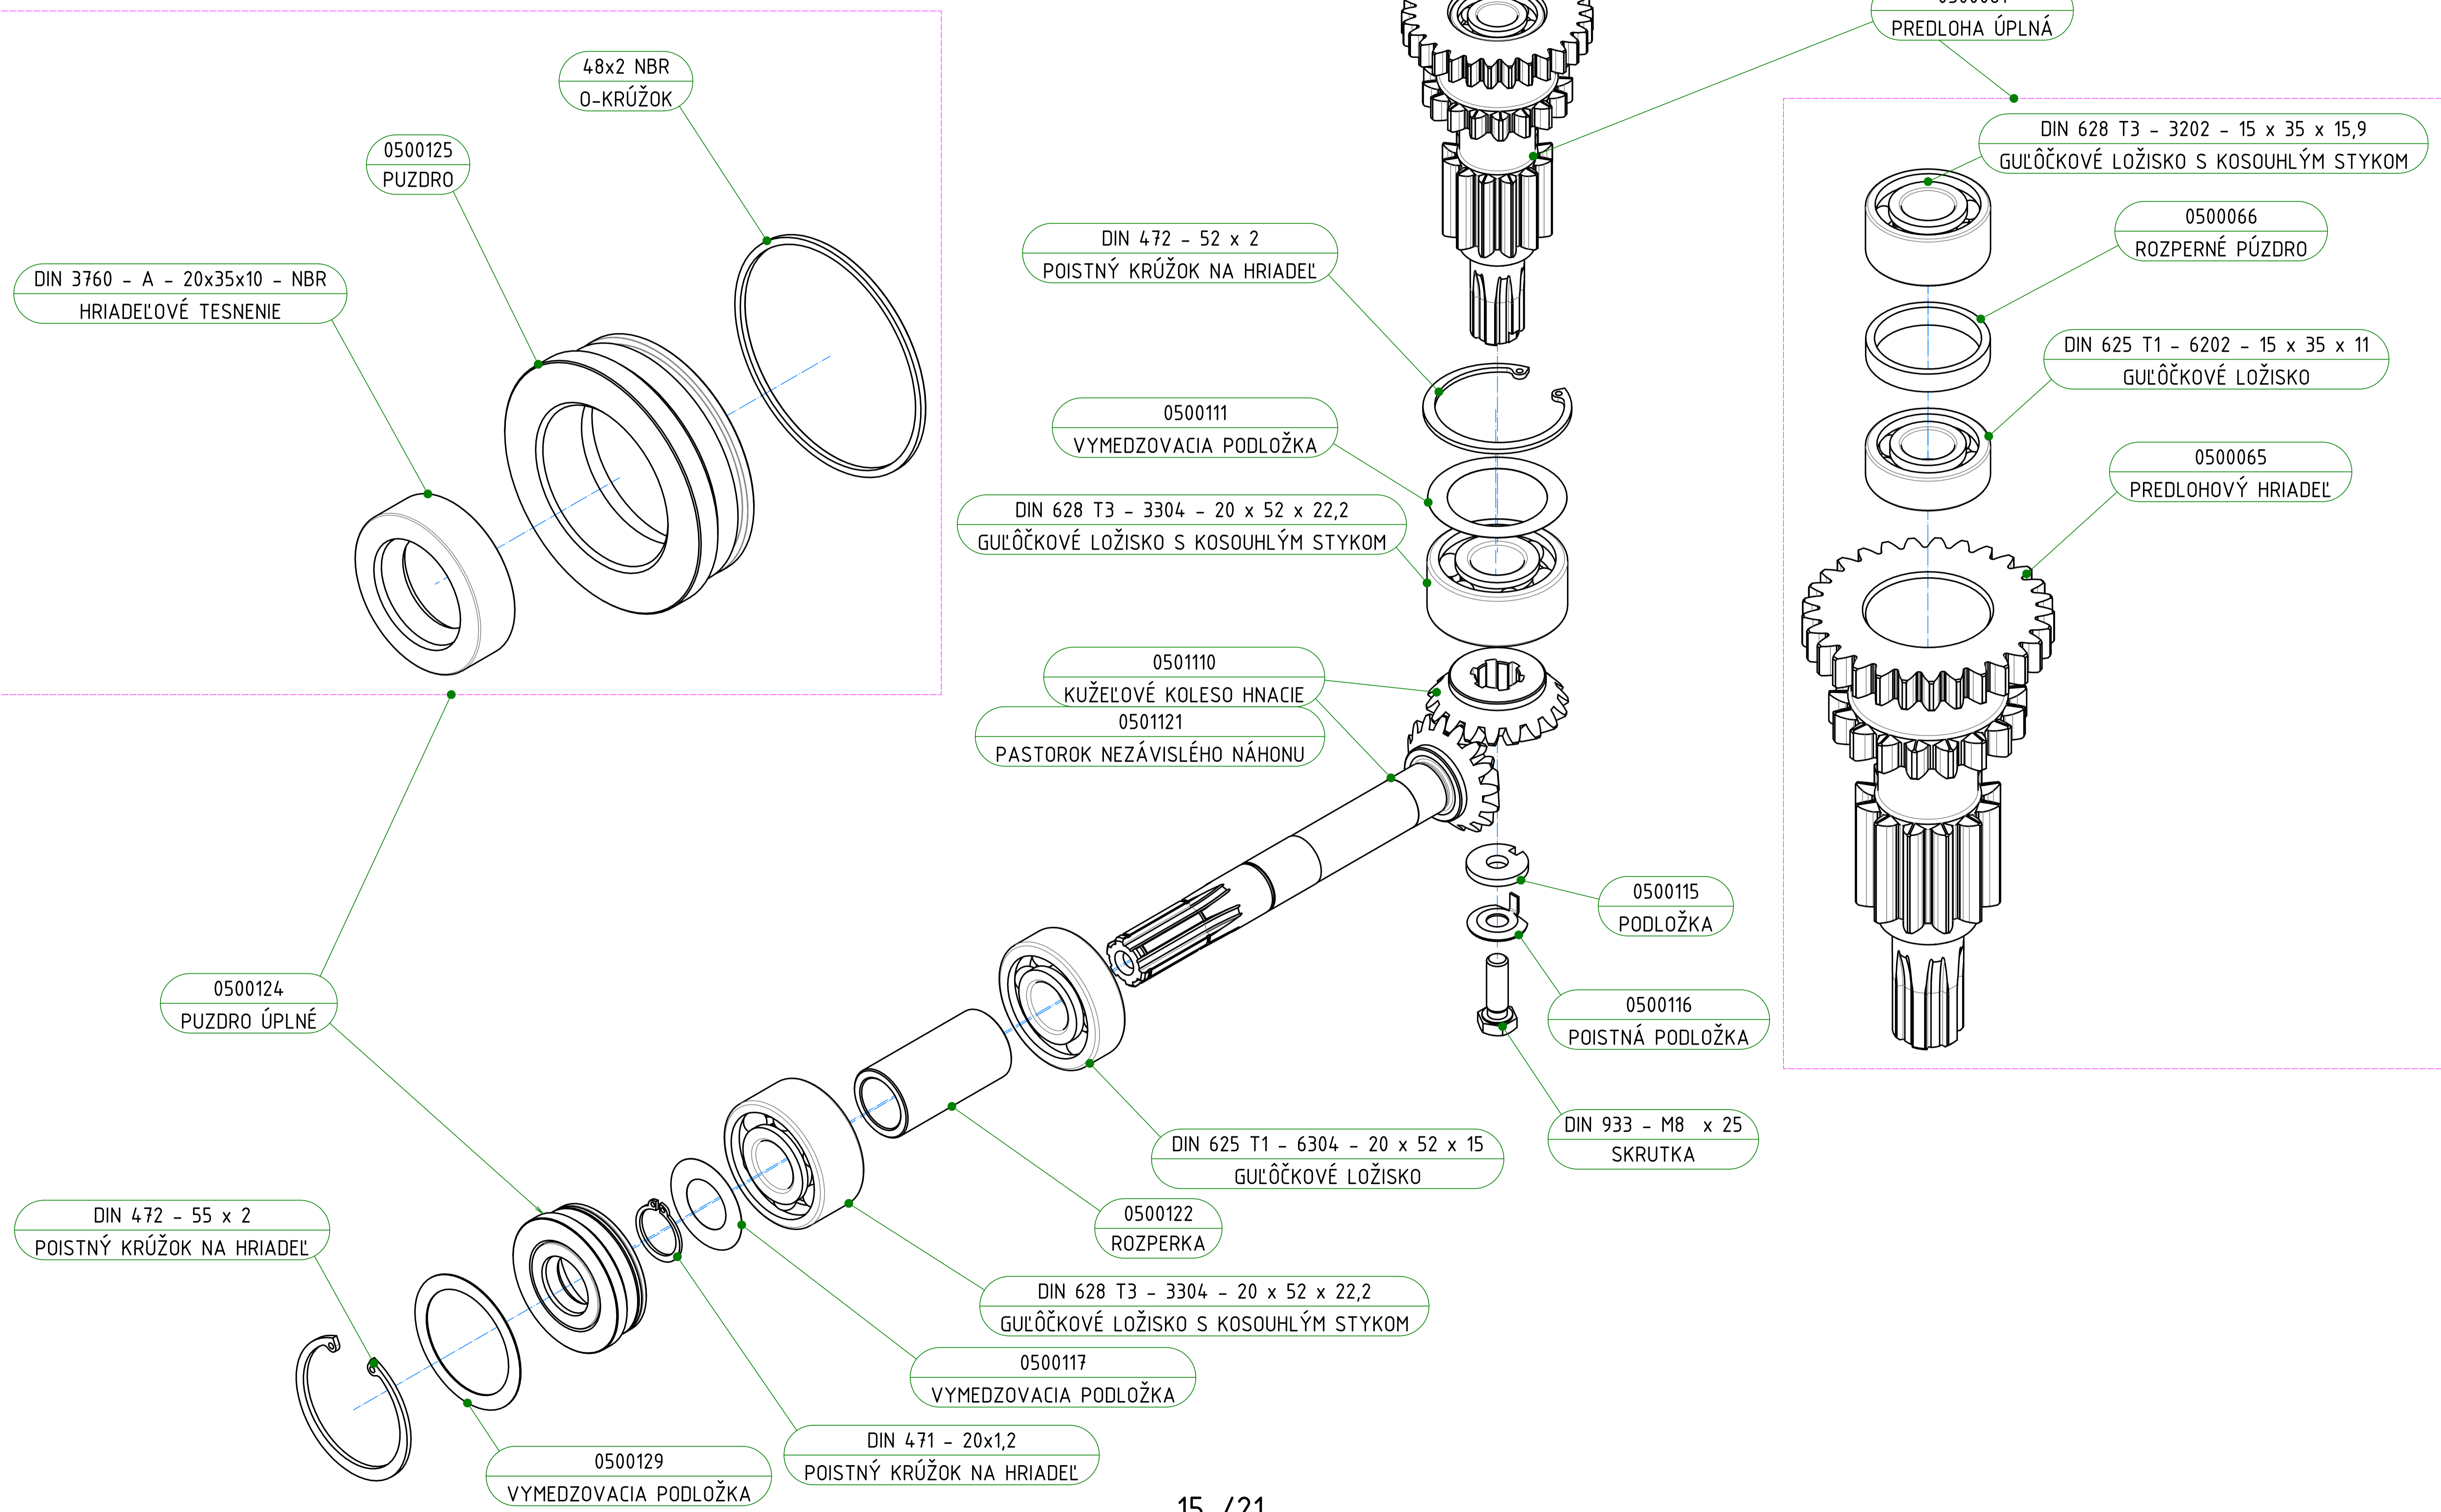

00821020
PRUŽINA

002213020200372
SADA OBLOŽENIA + PRUŽINY

PREVODOVKA S DIF. 05011000

TANIEROVÉ KOLESO S PASTORKOM ÚPLNÉ 0500036

DIFERENCIÁL ÚPLNÝ 0504140

NÁPRAVA PRAVÁ ÚPLNÁ 0501172

RADIACI MECHANIZMUS

ČÍSLO ZMENY	NÁZOV	PÔVODNÉ OZNAČENIE	NOVÉ OZNAČENIA	100% ZAMENITEĽNOSŤ	DÁTUM AKTUALIZÁCIE
1					
2					
3					
4					
5					
6					
7					
8					
9					
10					
11					
12					
13					
14					
15					
16					
17					
18					
19					
20					
21					
22					
23					
24					
25					
26					
27					
28					
29					
30					
31					
32					
33					
34					
35					
36					
...					