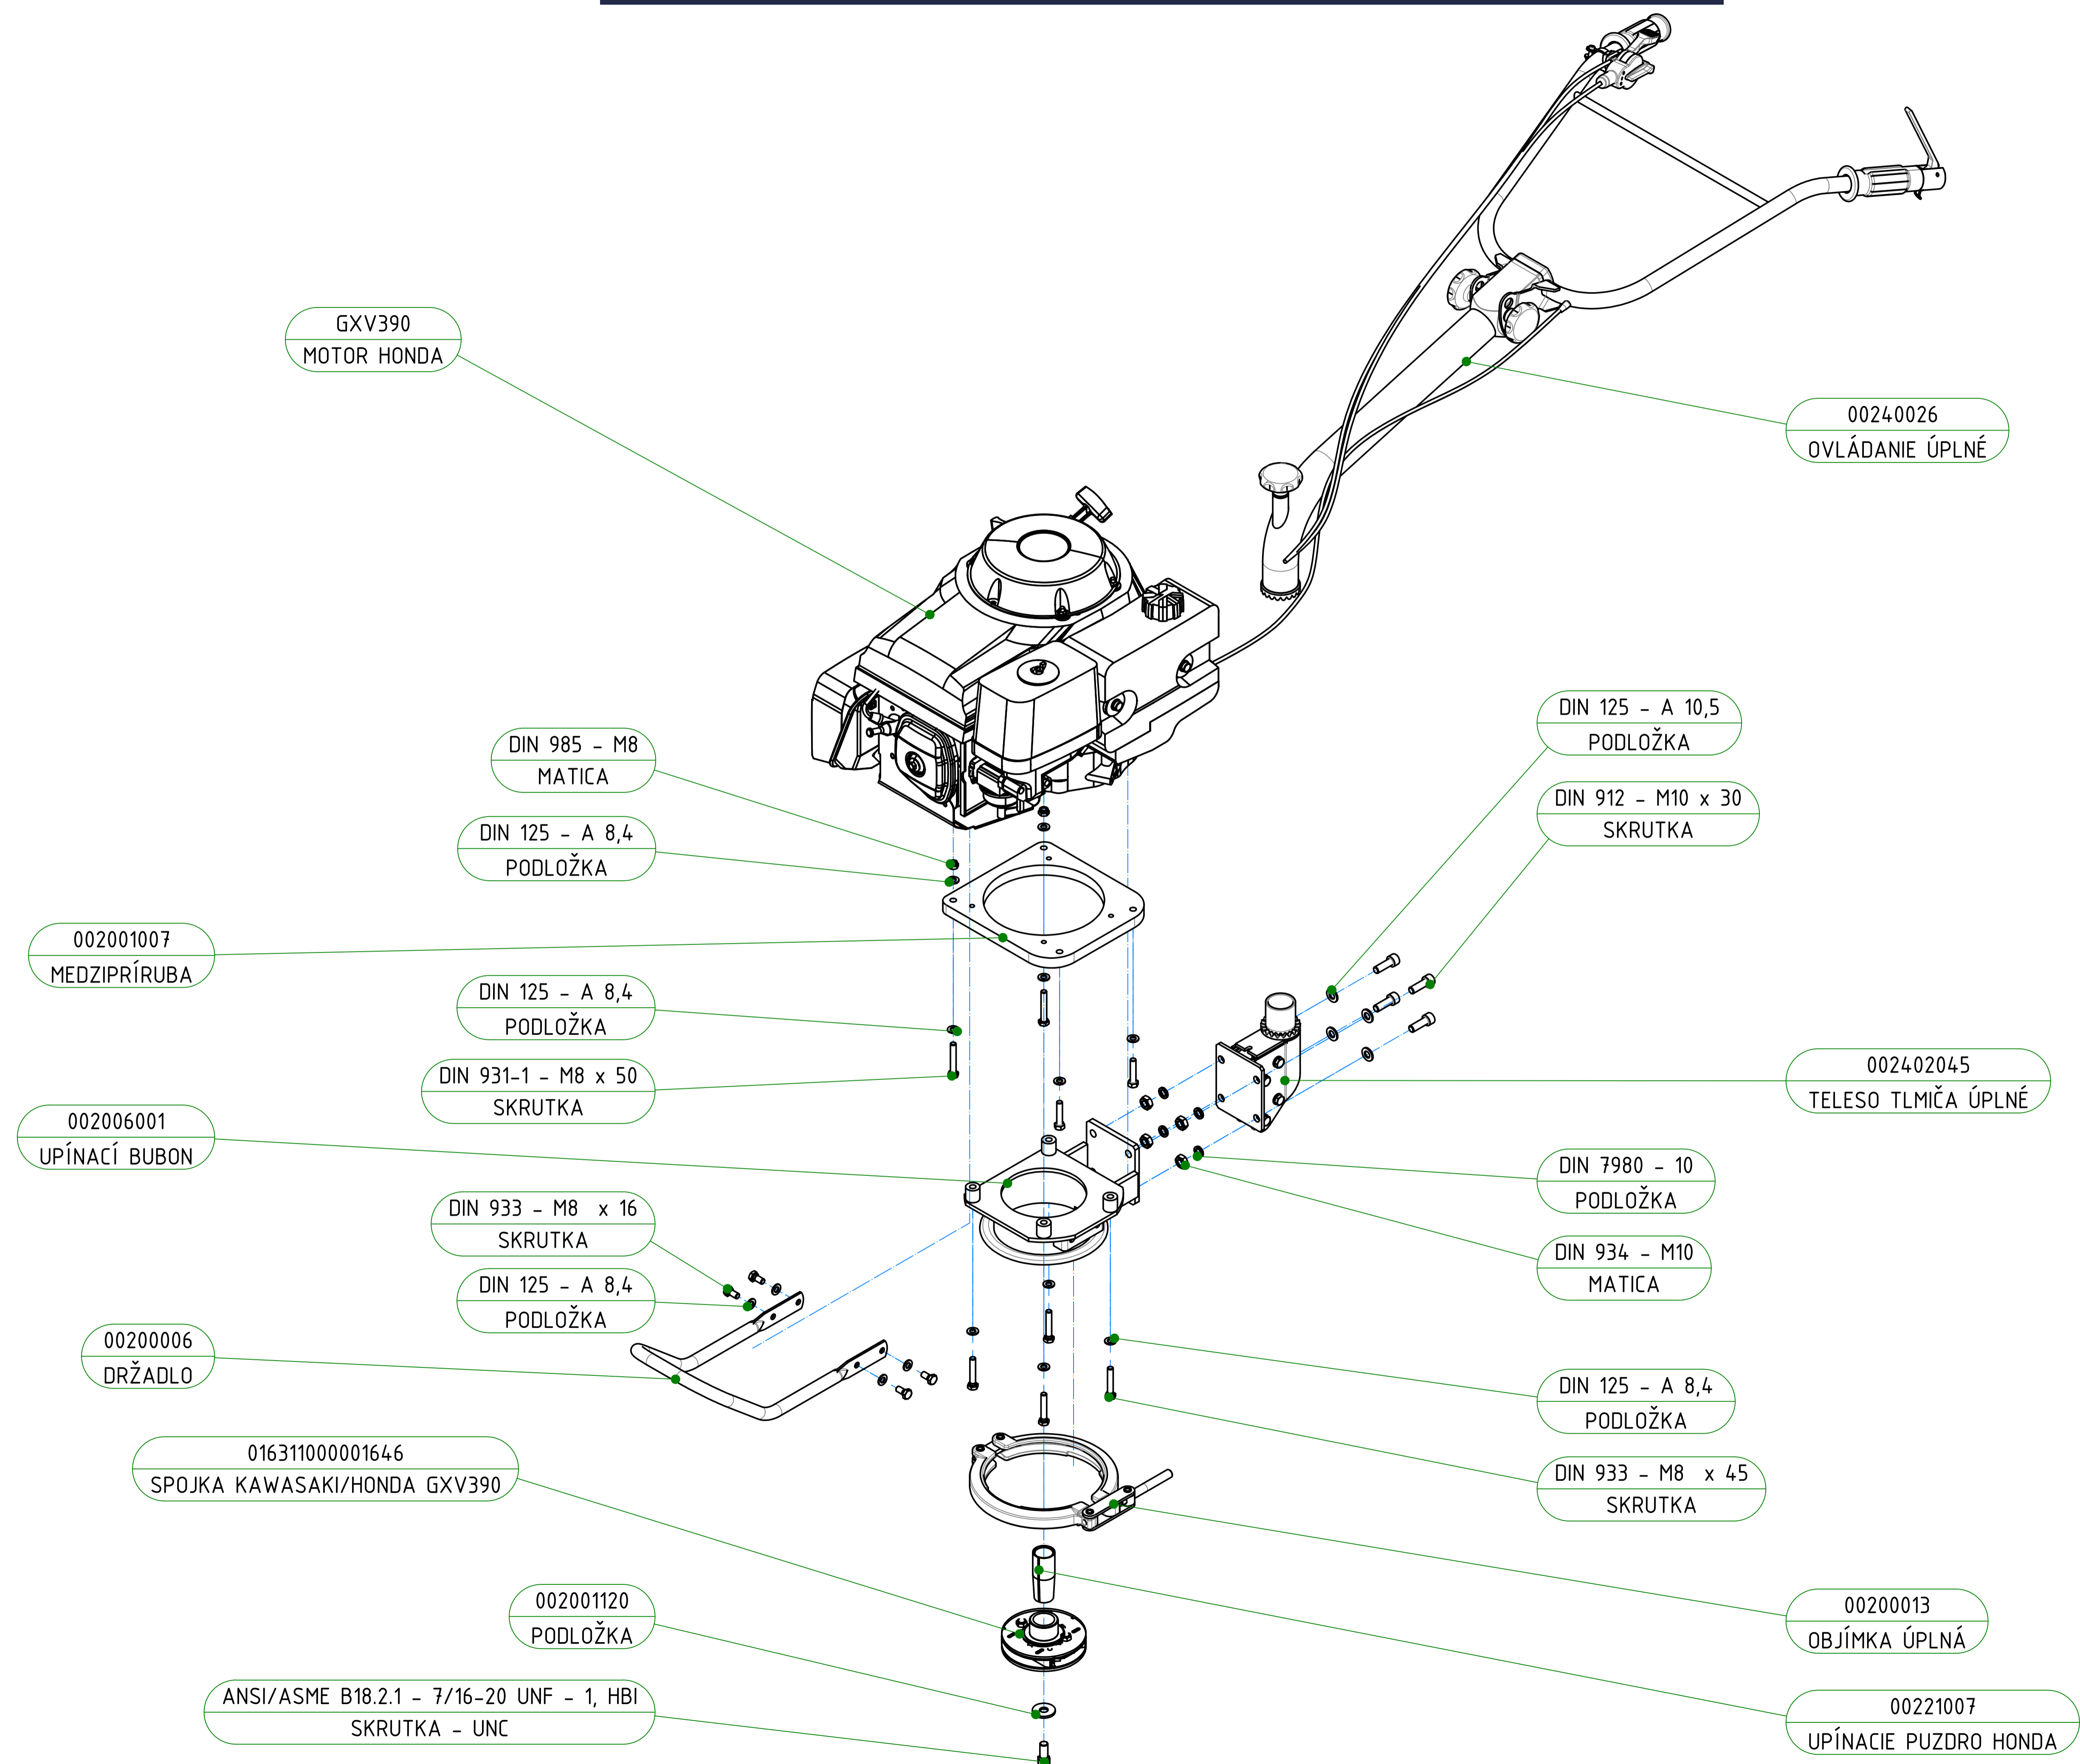

AGZAT AGRO PROFI DIF
00329xx

AGRO PROFÍ DIF - 00329XX	3
HNACIA JEDNOTKA YAMAHA - 002006000	4
HNACIA JEDNOTKA RATO - 002007800	5
HNACIA JEDNOTKA KAWASAKI - 002003000	6
HNACIA JEDNOTKA HONDA - 002001000	7
ODSTREDIVÉ SPOJKY	8
OVLÁDANIE ÚPLNÉ - 00240026	9
TELESO TLMIČA ÚPLNÉ - 002402045	10
AGRO PROFÍ DIF - 0032900	11
KOLESÁ - ET9127	12
PREVODOVKA S DIF. - 05011000	13
TANIEROVÉ KOLESO S PASTORKOM ÚPLNÉ - 0500036.....	14
PASTOROK NEZÁVISLÉHO NÁHONU ÚPLNÝ - 0501120.....	15
DIFERENCIÁL ÚPLNÝ - 0504140.....	16
NÁPRAVA PRAVÁ ÚPLNÁ - 05011172	17
NÁPRAVA ĽAVÁ ÚPLNÁ - 05011182.....	18
RADIACI MECHANIZMUS.....	19
HORNÝ DIEL SKRINE ÚPLNÝ - 0500007	20
ZOZNAM ZMIEN	21

ZOSTAVA č.	PODVOZOK	HNACIA JEDNOTKA
0032901	0032900 AGRO PROFI DIF	YAMAHA MA190
0032902		RATO RV225
0032903		KAWASAKI FJ180V
0032904		HONDA GXV390

002007800
HNACIA JEDNOTKA RATO

002003000
HNACIA JEDNOTKA KAWASAKI

002001000
HNACIA JEDNOTKA HONDA

002216000000000
SPOJKA YAMAHA/RATO
002213000000000
SPOJKA KAWASAKI

016311000001650
SPOJKA YAMAHA/RATO
016311000001646
SPOJKA KAWASAKI/HONDA GXV390

00221157
SADA ČELUSTÍ S OBLOŽENÍM

00821020
PRUŽINA

002213020200372
SADA OBLOŽENIA + PRUŽINY

PREVODOVKA S DIF. 05011000

TANIEROVÉ KOLESO S PASTORKOM ÚPLNÉ 0500036

DIFERENCIÁL ÚPLNÝ 0504140

NÁPRAVA PRAVÁ ÚPLNÁ 0501172

RADIACI MECHANIZMUS

ČÍSLO ZMENY	NÁZOV	PÔVODNÉ OZNAČENIE	NOVÉ OZNAČENIA	100% ZAMENITEĽNOSŤ	DÁTUM AKTUALIZÁCIE
1					
2					
3					
4					
5					
6					
7					
8					
9					
10					
11					
12					
13					
14					
15					
16					
17					
18					
19					
20					
21					
22					
23					
24					
25					
26					
27					
28					
29					
30					
31					
32					
33					
34					
35					
36					
...					