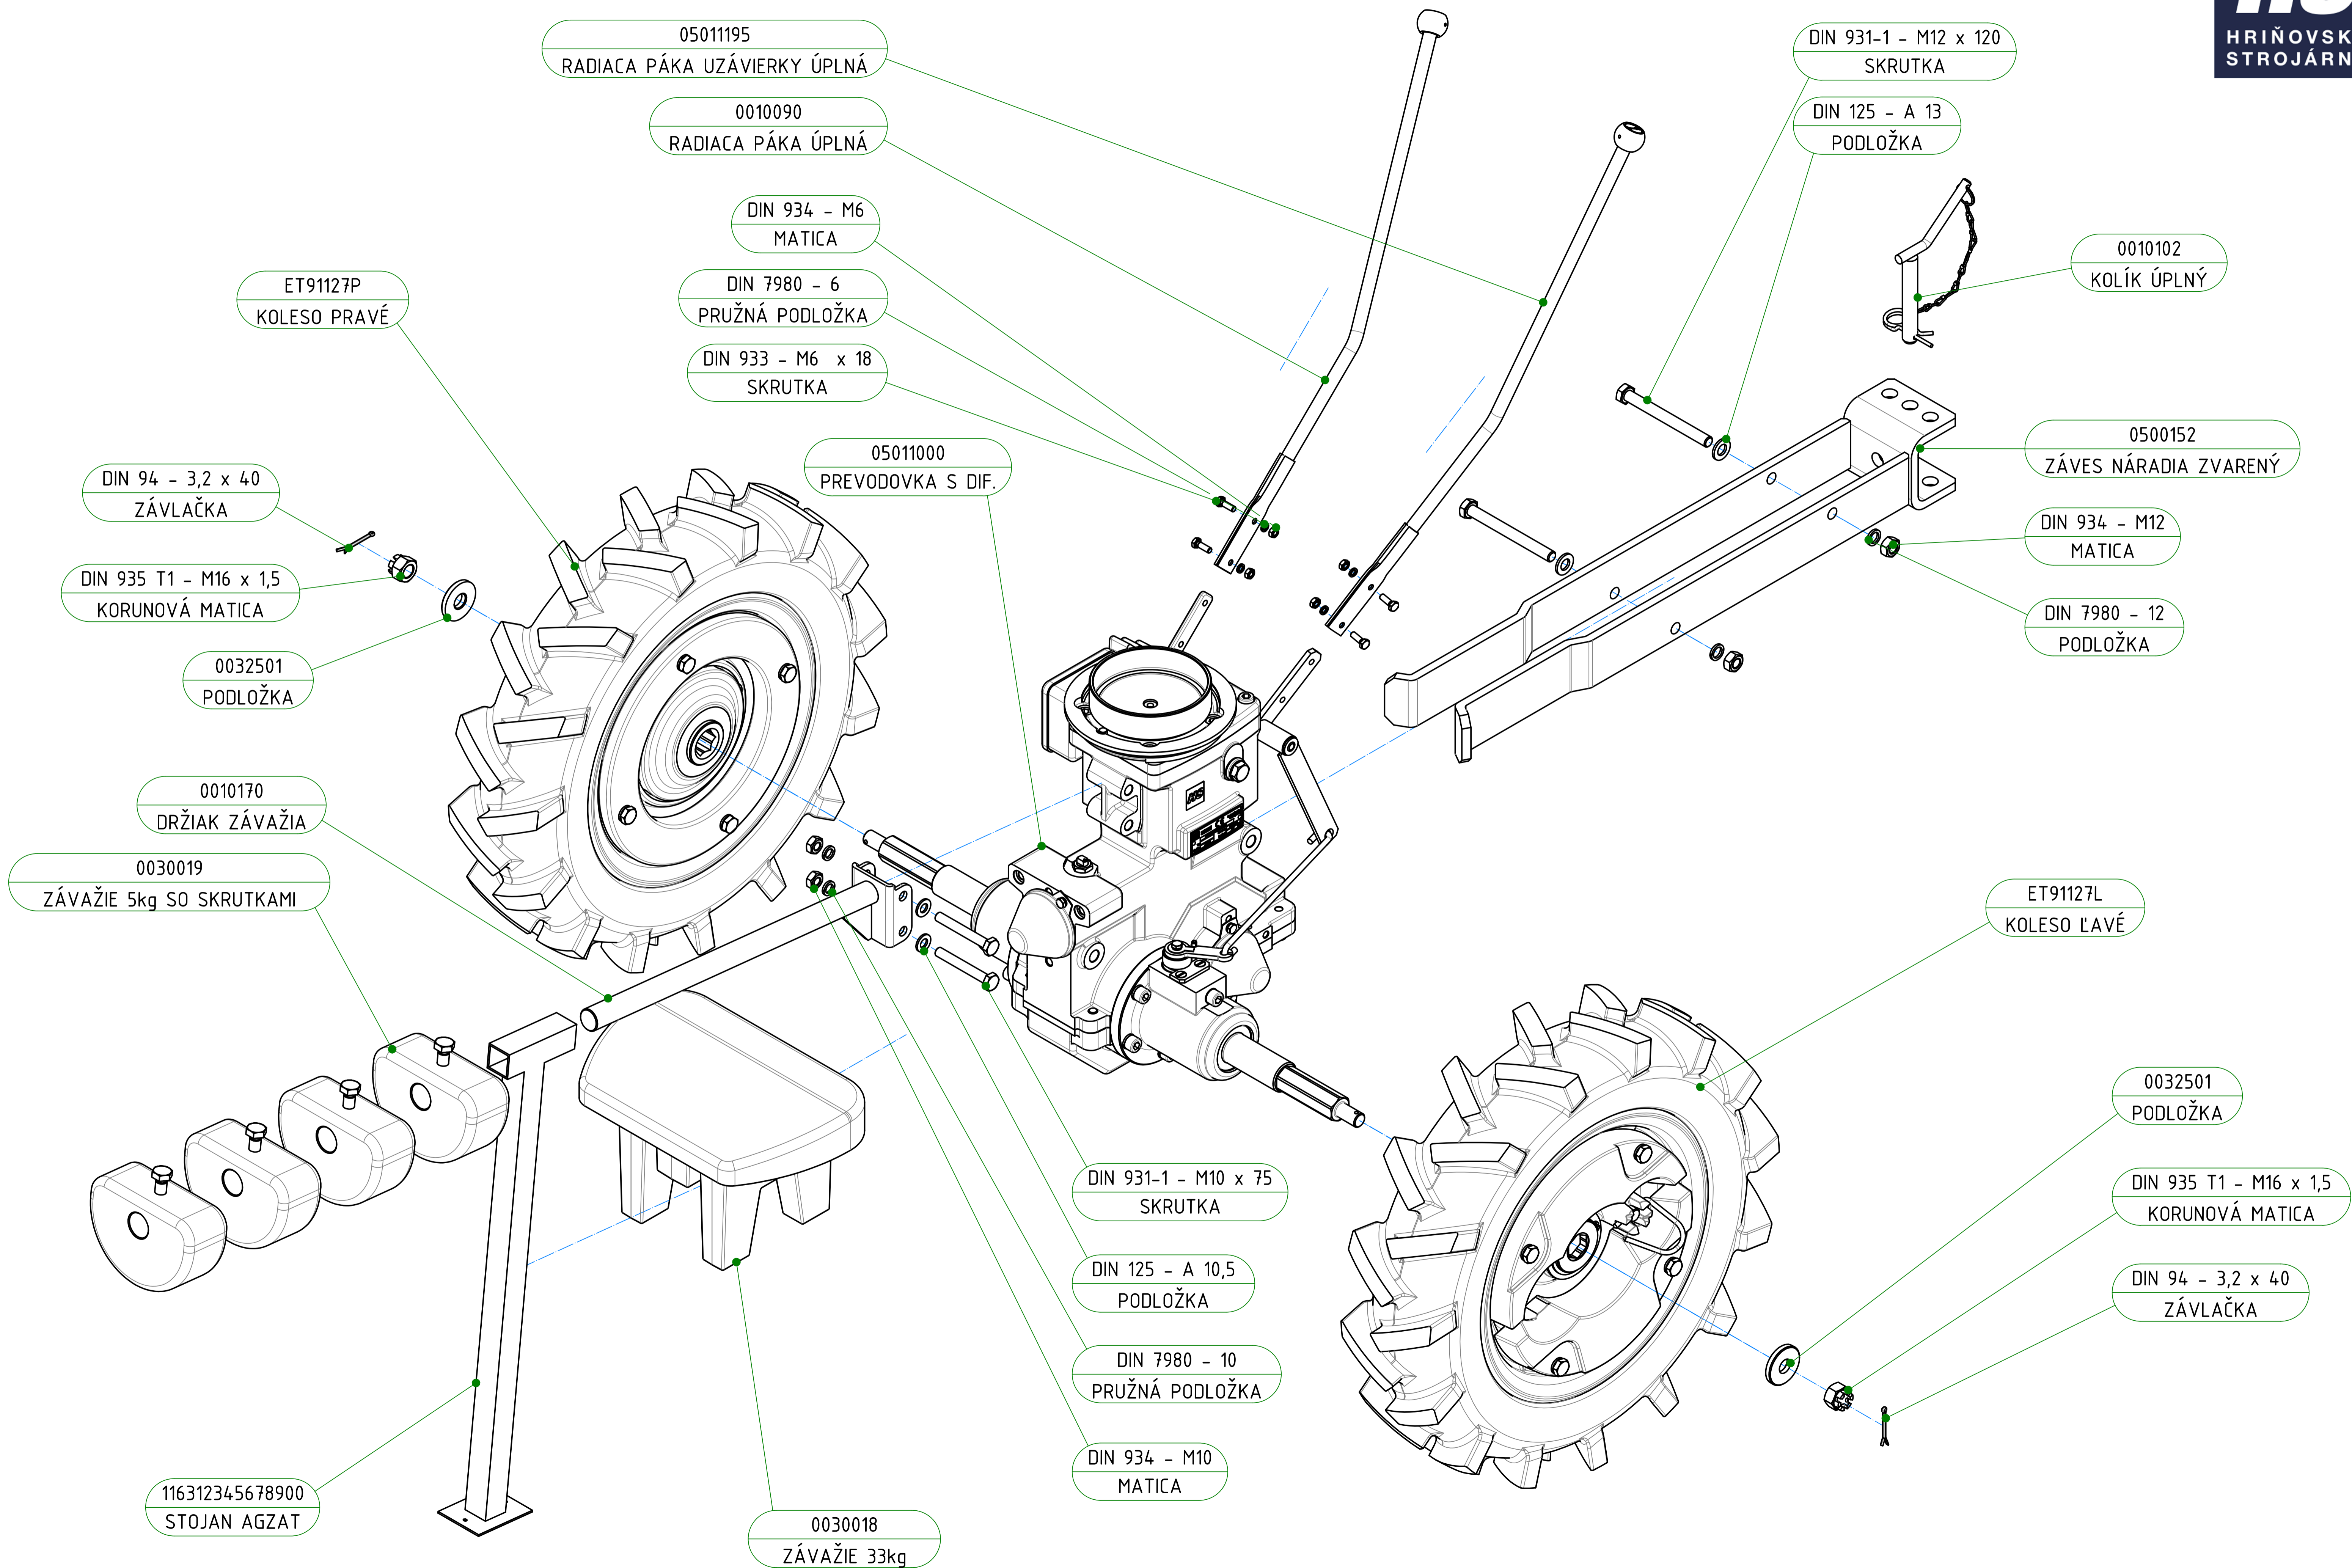

00821020
PRUŽINA

002213020200372
SADA OBLOŽENIA + PRUŽINY

PREVODOVKA S DIF. 05011000

TANIEROVÉ KOLESO S PASTORKOM ÚPLNÉ 0500036

DIFERENCIÁL ÚPLNÝ 0504140

NÁPRAVA PRAVÁ ÚPLNÁ 0501172

RADIACI MECHANIZMUS

ČÍSLO ZMENY	NÁZOV	PÔVODNÉ OZNAČENIE	NOVÉ OZNAČENIA	100% ZAMENITEĽNOSŤ	DÁTUM AKTUALIZÁCIE
1					
2					
3					
4					
5					
6					
7					
8					
9					
10					
11					
12					
13					
14					
15					
16					
17					
18					
19					
20					
21					
22					
23					
24					
25					
26					
27					
28					
29					
30					
31					
32					
33					
34					
35					
36					
...					