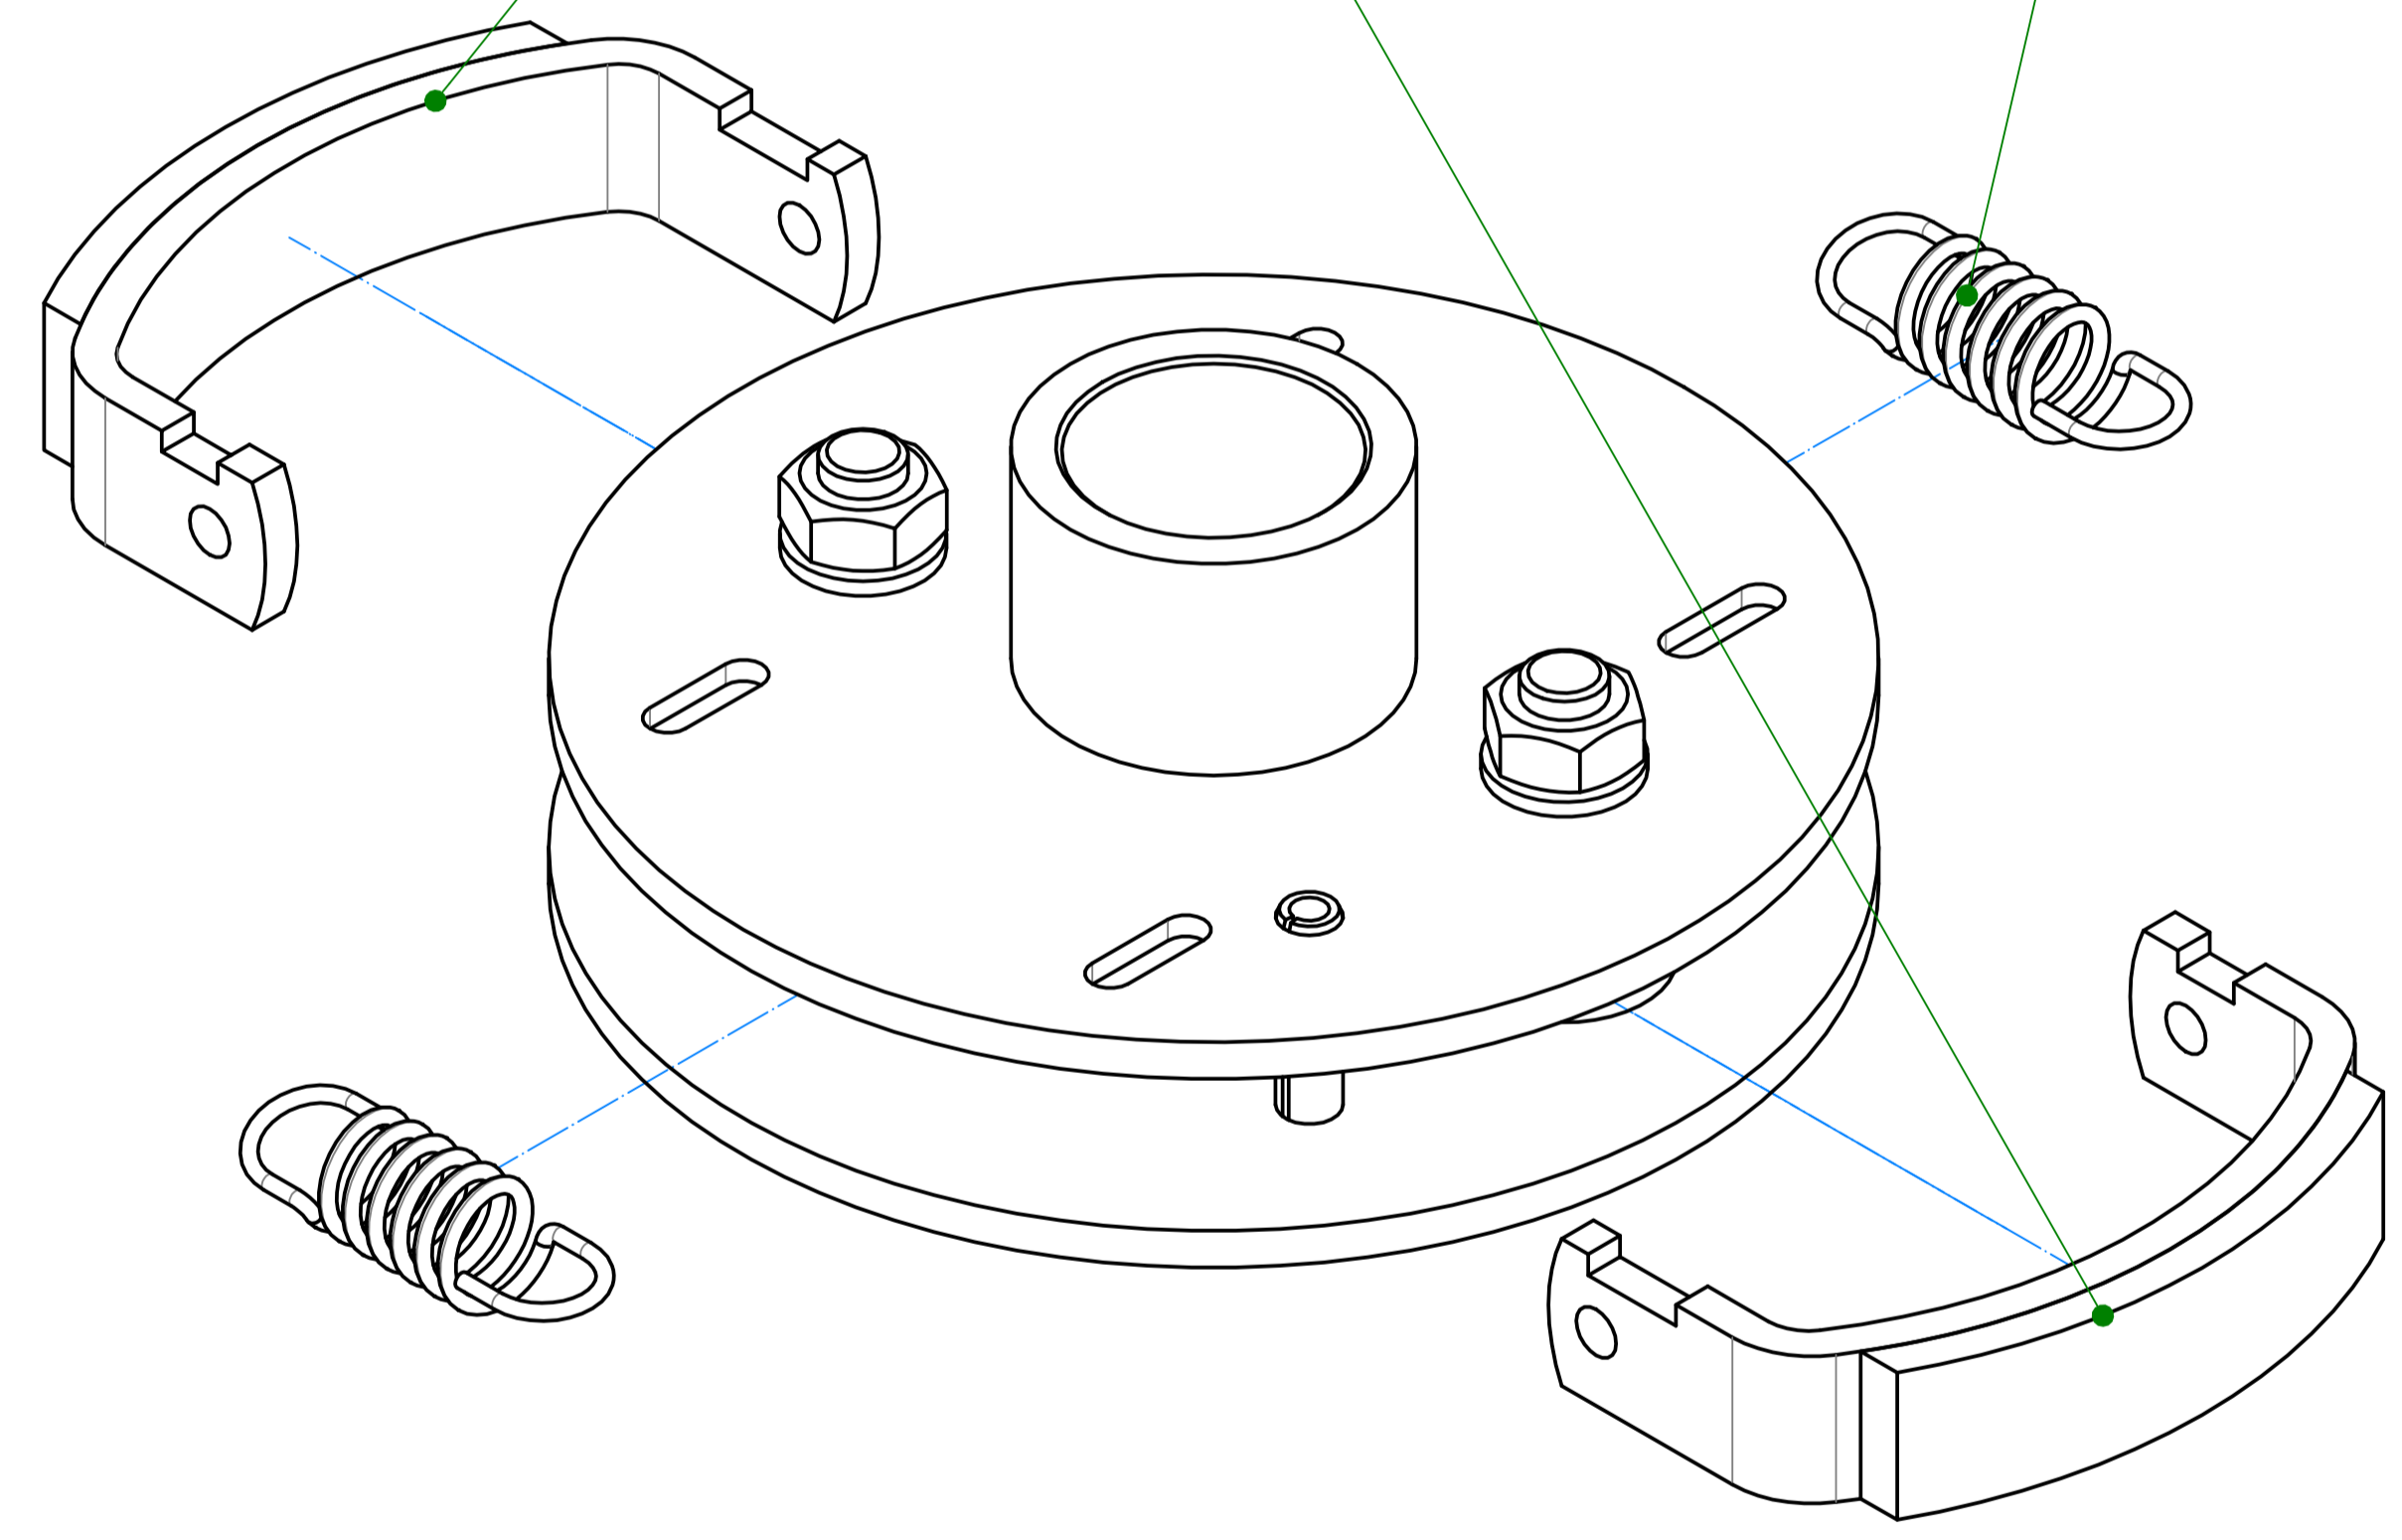

00821020
PRUŽINA

002213020200372
SADA OBLOŽENIA + PRUŽINY

PREVODOVKA S DIF. 05011000

TANIEROVÉ KOLESO S PASTORKOM ÚPLNÉ 0500036

DIFERENCIÁL ÚPLNÝ 0504140

NÁPRAVA PRAVÁ ÚPLNÁ 0501172

RADIACI MECHANIZMUS

ČÍSLO ZMENY	NÁZOV	PÔVODNÉ OZNAČENIE	NOVÉ OZNAČENIA	100% ZAMENITEĽNOSŤ	DÁTUM AKTUALIZÁCIE
1					
2					
3					
4					
5					
6					
7					
8					
9					
10					
11					
12					
13					
14					
15					
16					
17					
18					
19					
20					
21					
22					
23					
24					
25					
26					
27					
28					
29					
30					
31					
32					
33					
34					
35					
36					
...					