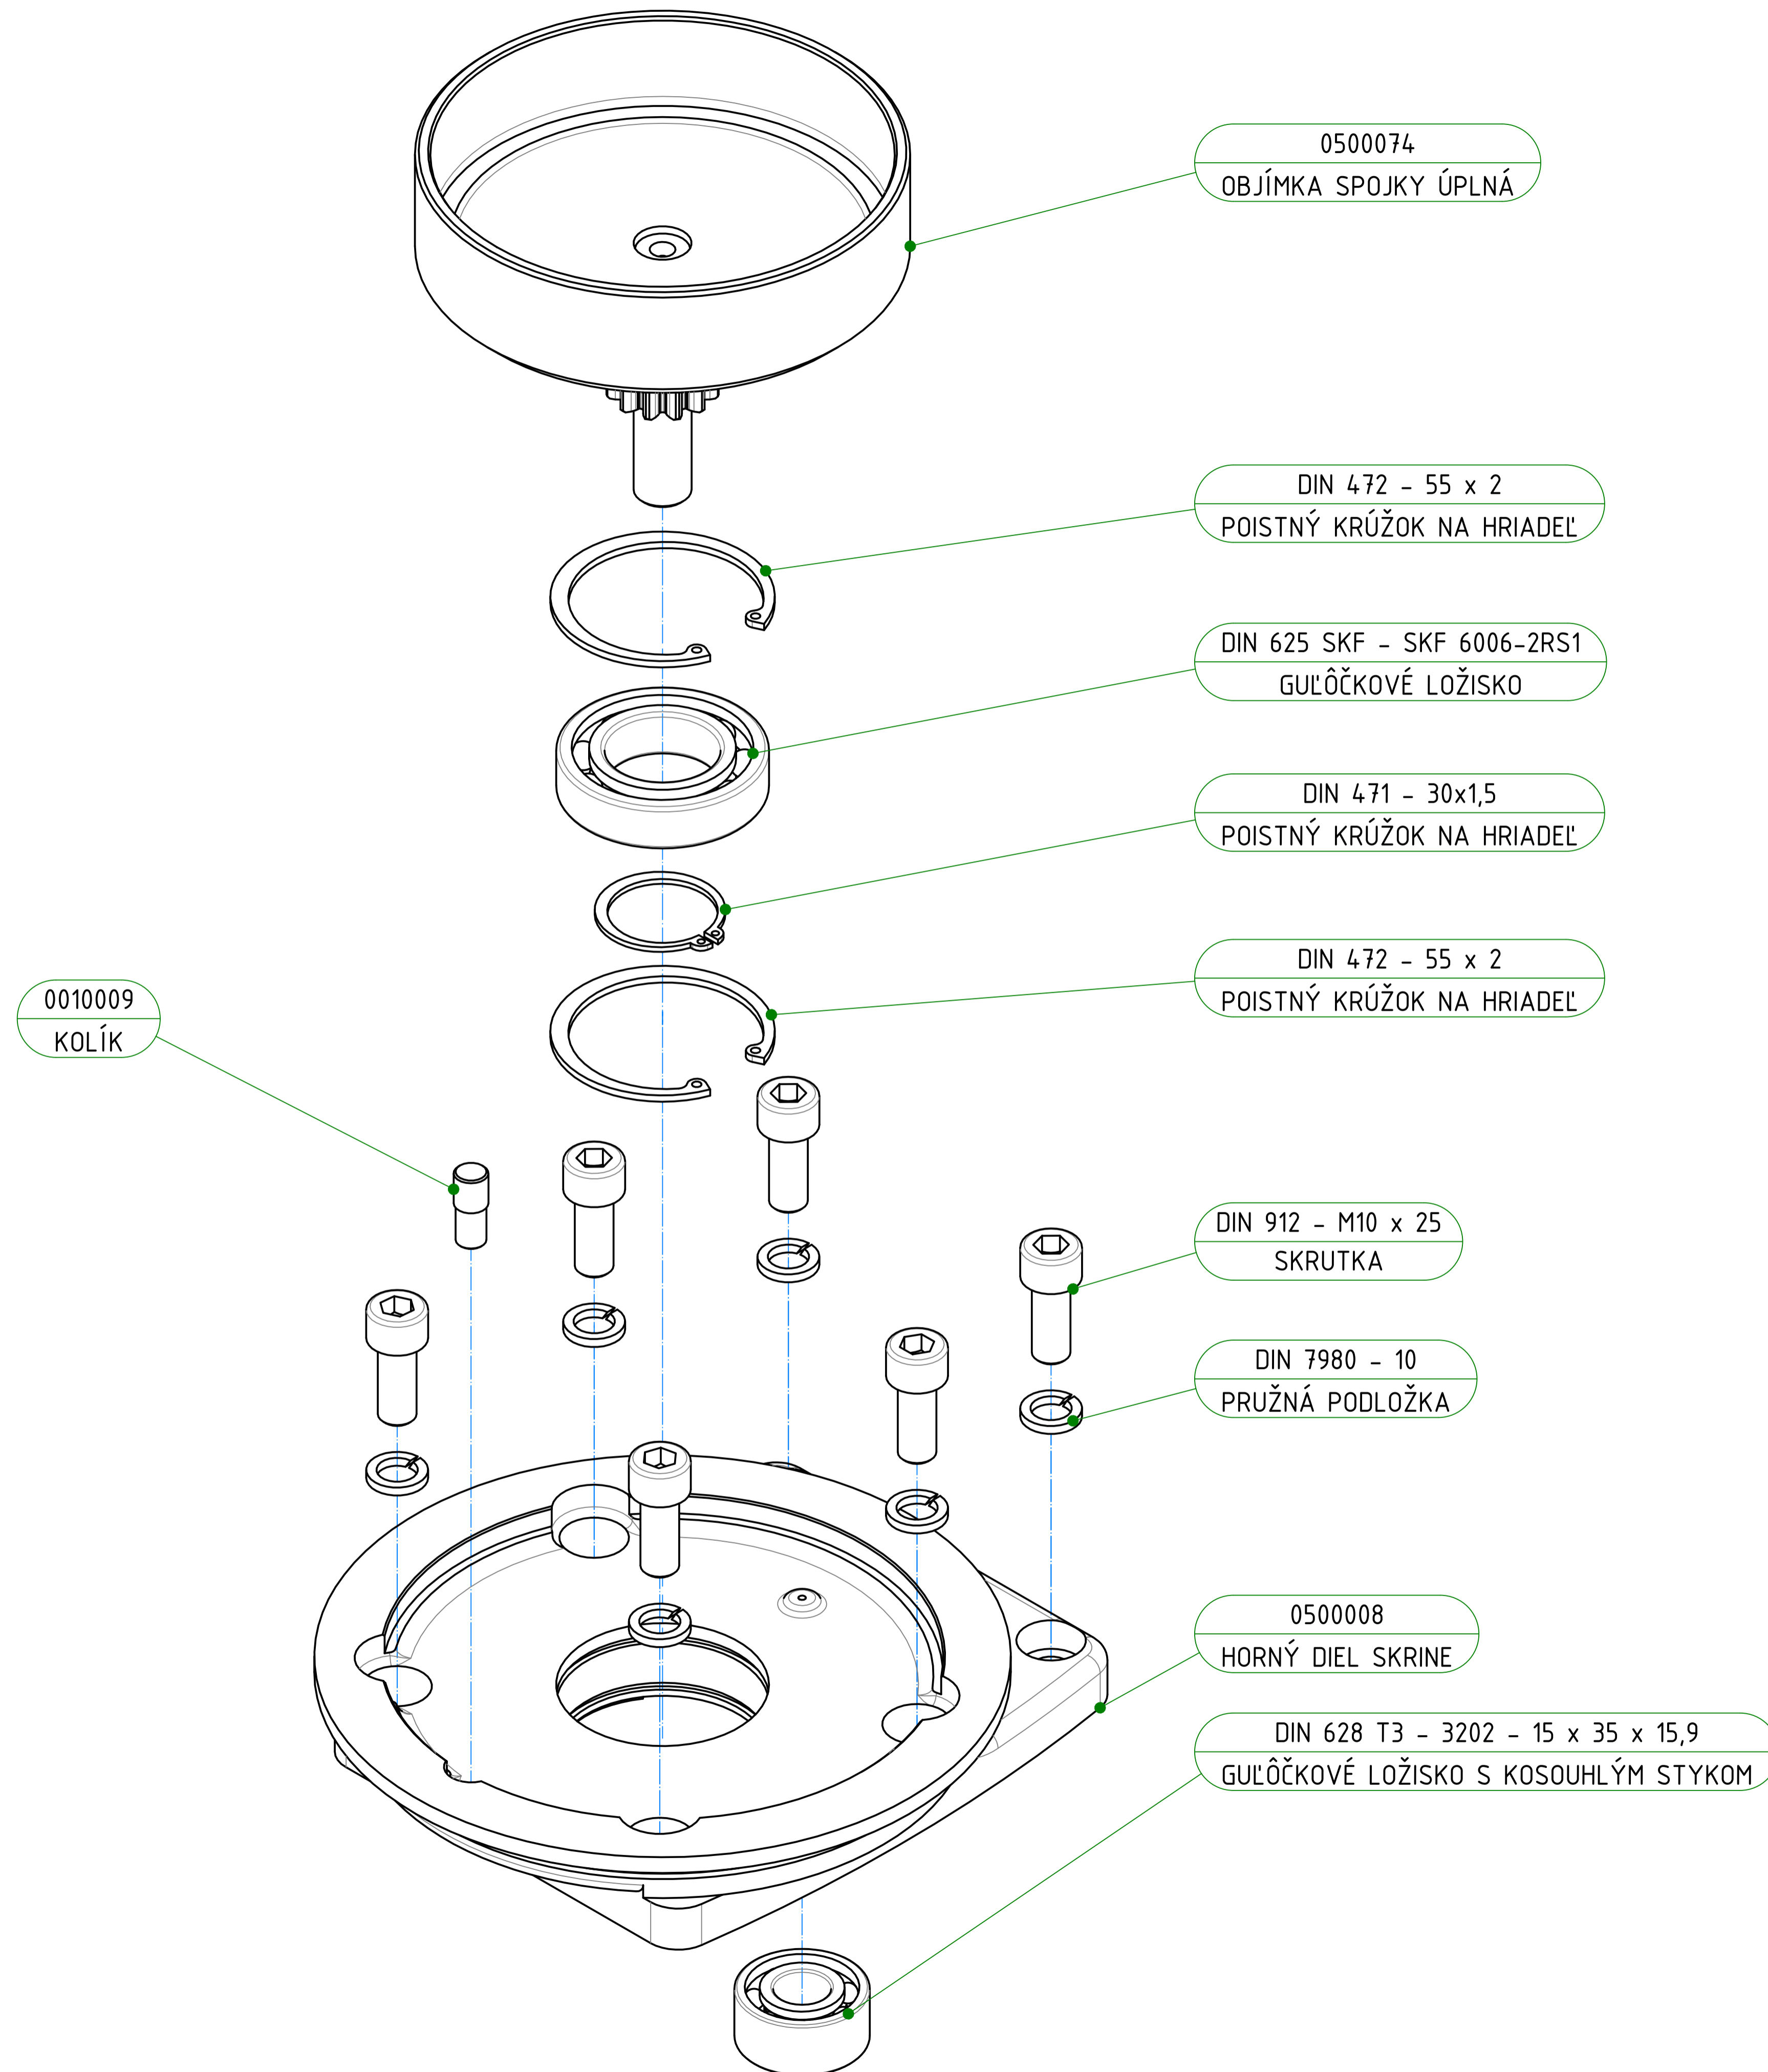

00821020
PRUŽINA

002213020200372
SADA OBLOŽENIA + PRUŽINY

PREVODOVKA S DIF. 05011000

TANIEROVÉ KOLESO S PASTORKOM ÚPLNÉ 0500036

DIFERENCIÁL ÚPLNÝ 0504140

NÁPRAVA PRAVÁ ÚPLNÁ 0501172

RADIACI MECHANIZMUS

ČÍSLO ZMENY	NÁZOV	PÔVODNÉ OZNAČENIE	NOVÉ OZNAČENIA	100% ZAMENITEĽNOSŤ	DÁTUM AKTUALIZÁCIE
1					
2					
3					
4					
5					
6					
7					
8					
9					
10					
11					
12					
13					
14					
15					
16					
17					
18					
19					
20					
21					
22					
23					
24					
25					
26					
27					
28					
29					
30					
31					
32					
33					
34					
35					
36					
...					