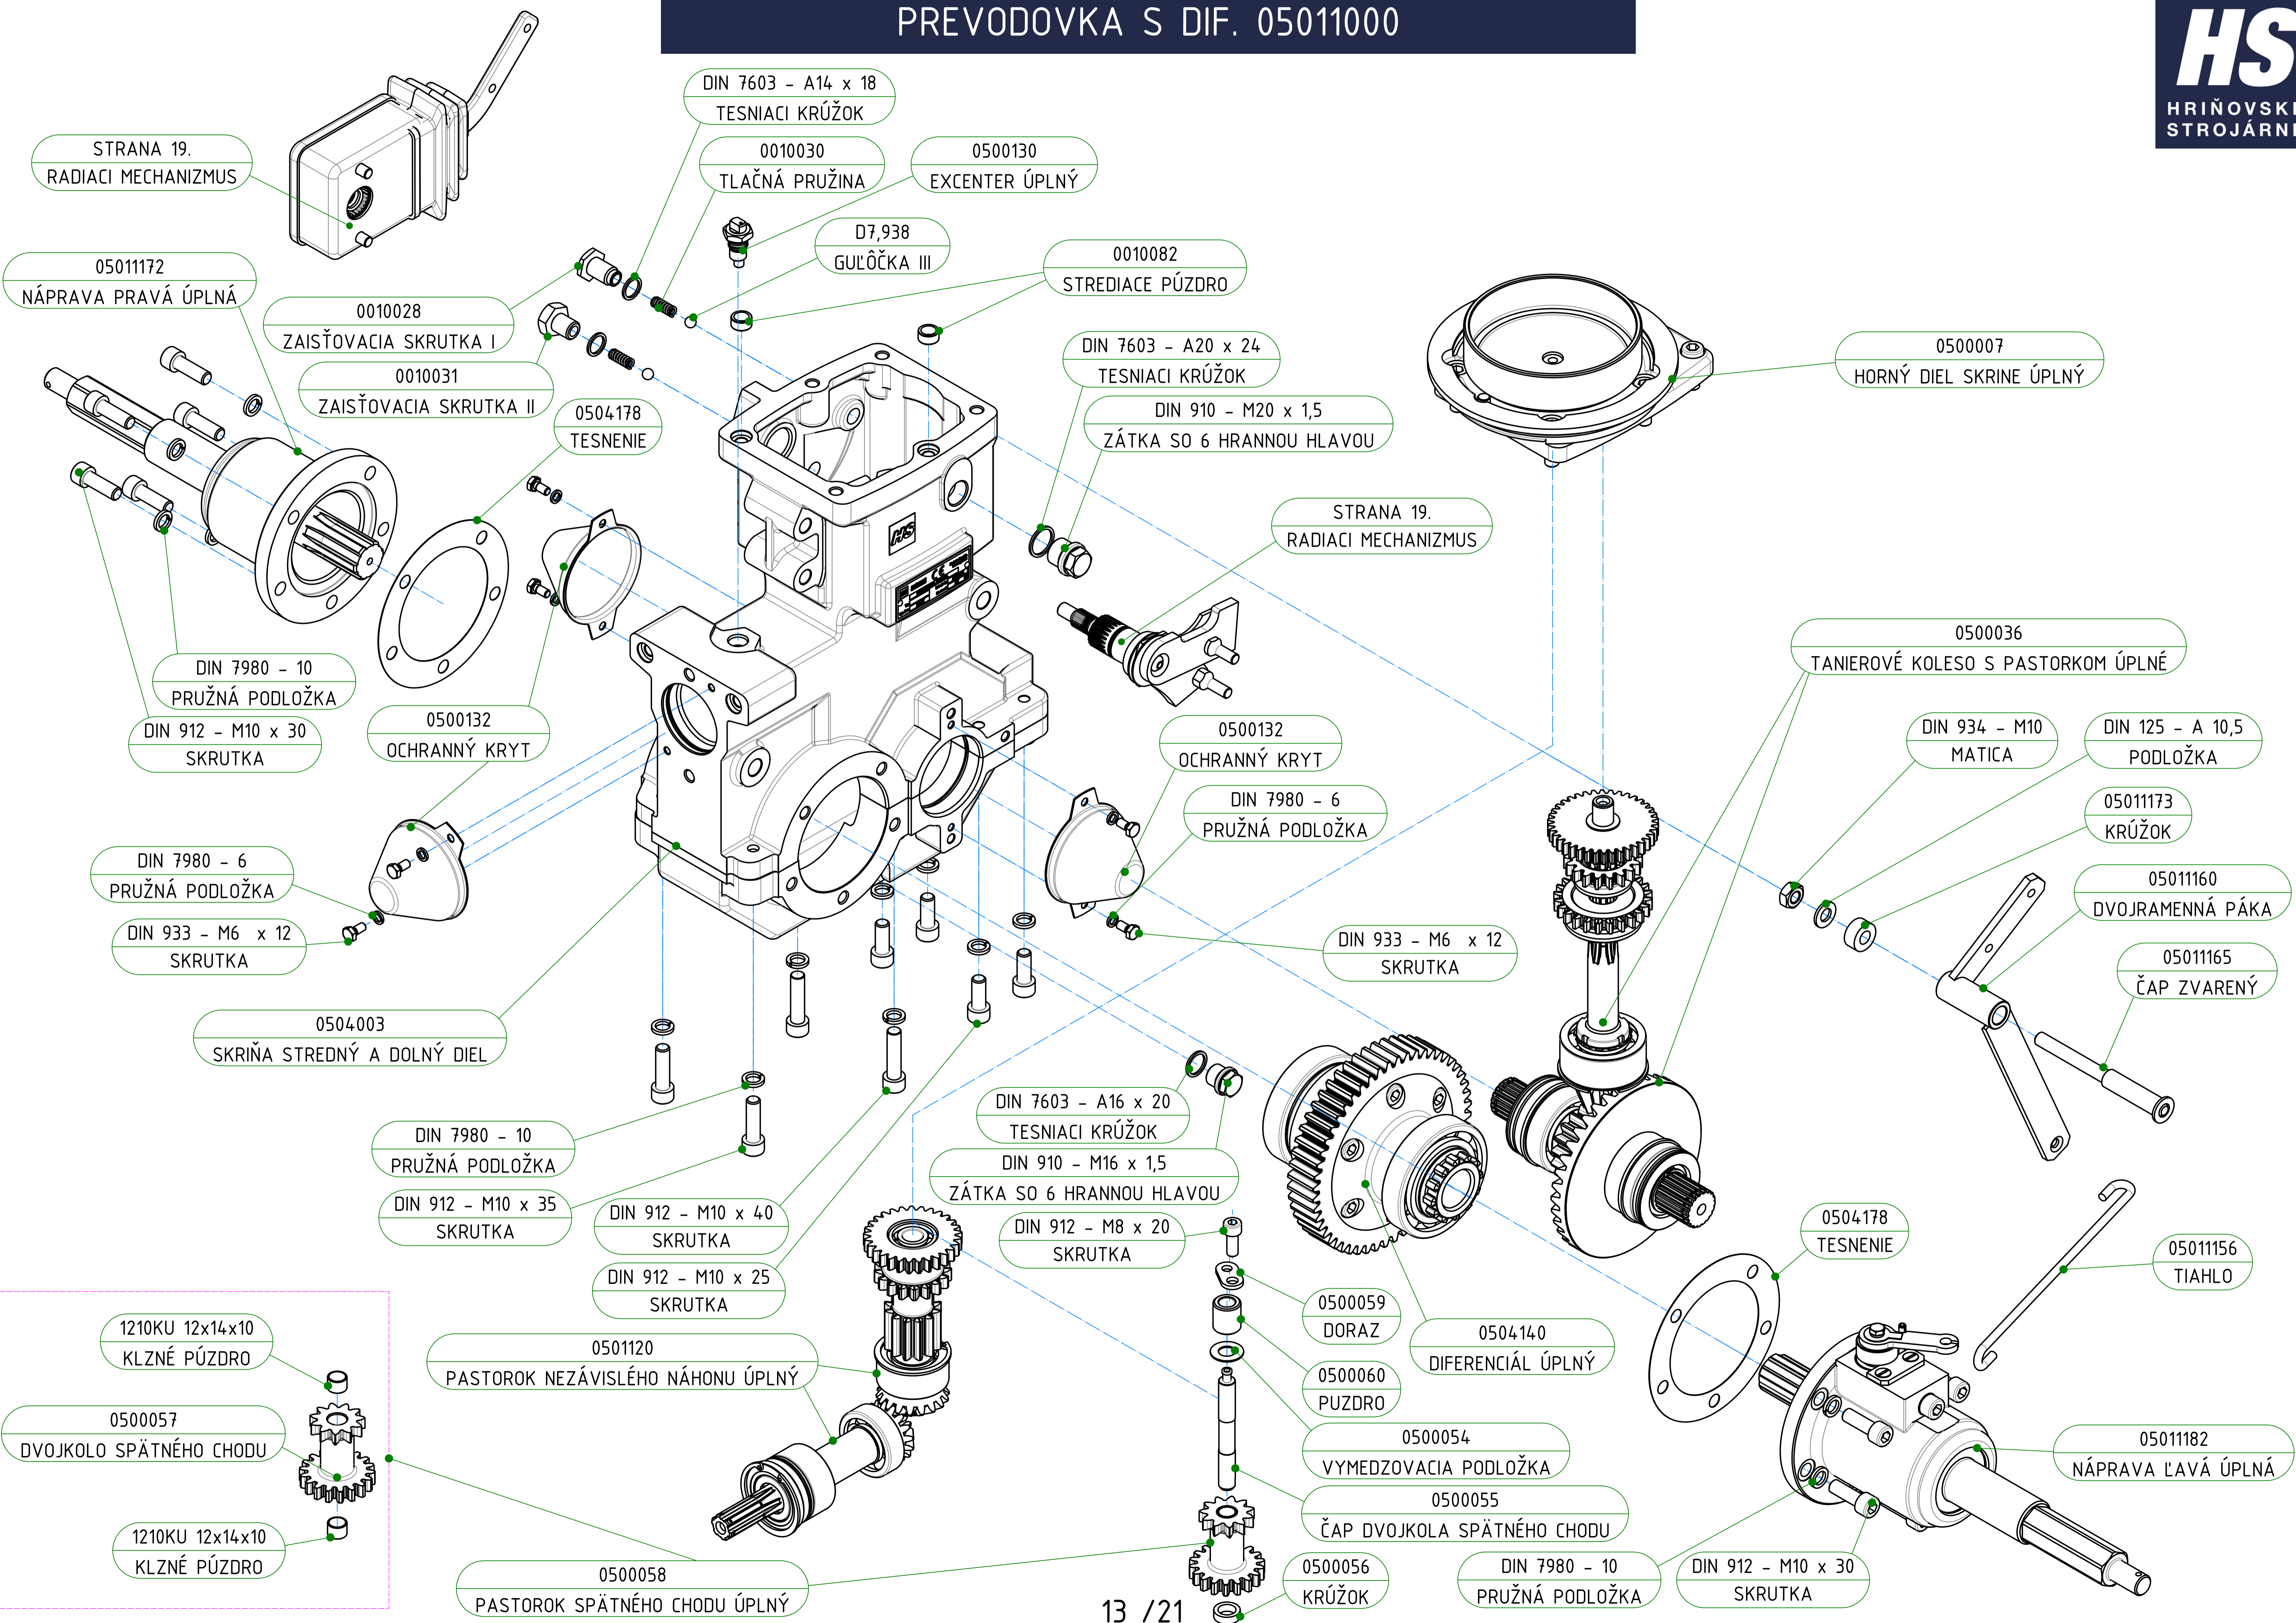

00821020
PRUŽINA

002213020200372
SADA OBLOŽENIA + PRUŽINY

PREVODOVKA S DIF. 05011000

TANIEROVÉ KOLESO S PASTORKOM ÚPLNÉ 0500036

DIFERENCIÁL ÚPLNÝ 0504140

NÁPRAVA PRAVÁ ÚPLNÁ 0501172

RADIACI MECHANIZMUS

ČÍSLO ZMENY	NÁZOV	PÔVODNÉ OZNAČENIE	NOVÉ OZNAČENIA	100% ZAMENITEĽNOSŤ	DÁTUM AKTUALIZÁCIE
1					
2					
3					
4					
5					
6					
7					
8					
9					
10					
11					
12					
13					
14					
15					
16					
17					
18					
19					
20					
21					
22					
23					
24					
25					
26					
27					
28					
29					
30					
31					
32					
33					
34					
35					
36					
...					