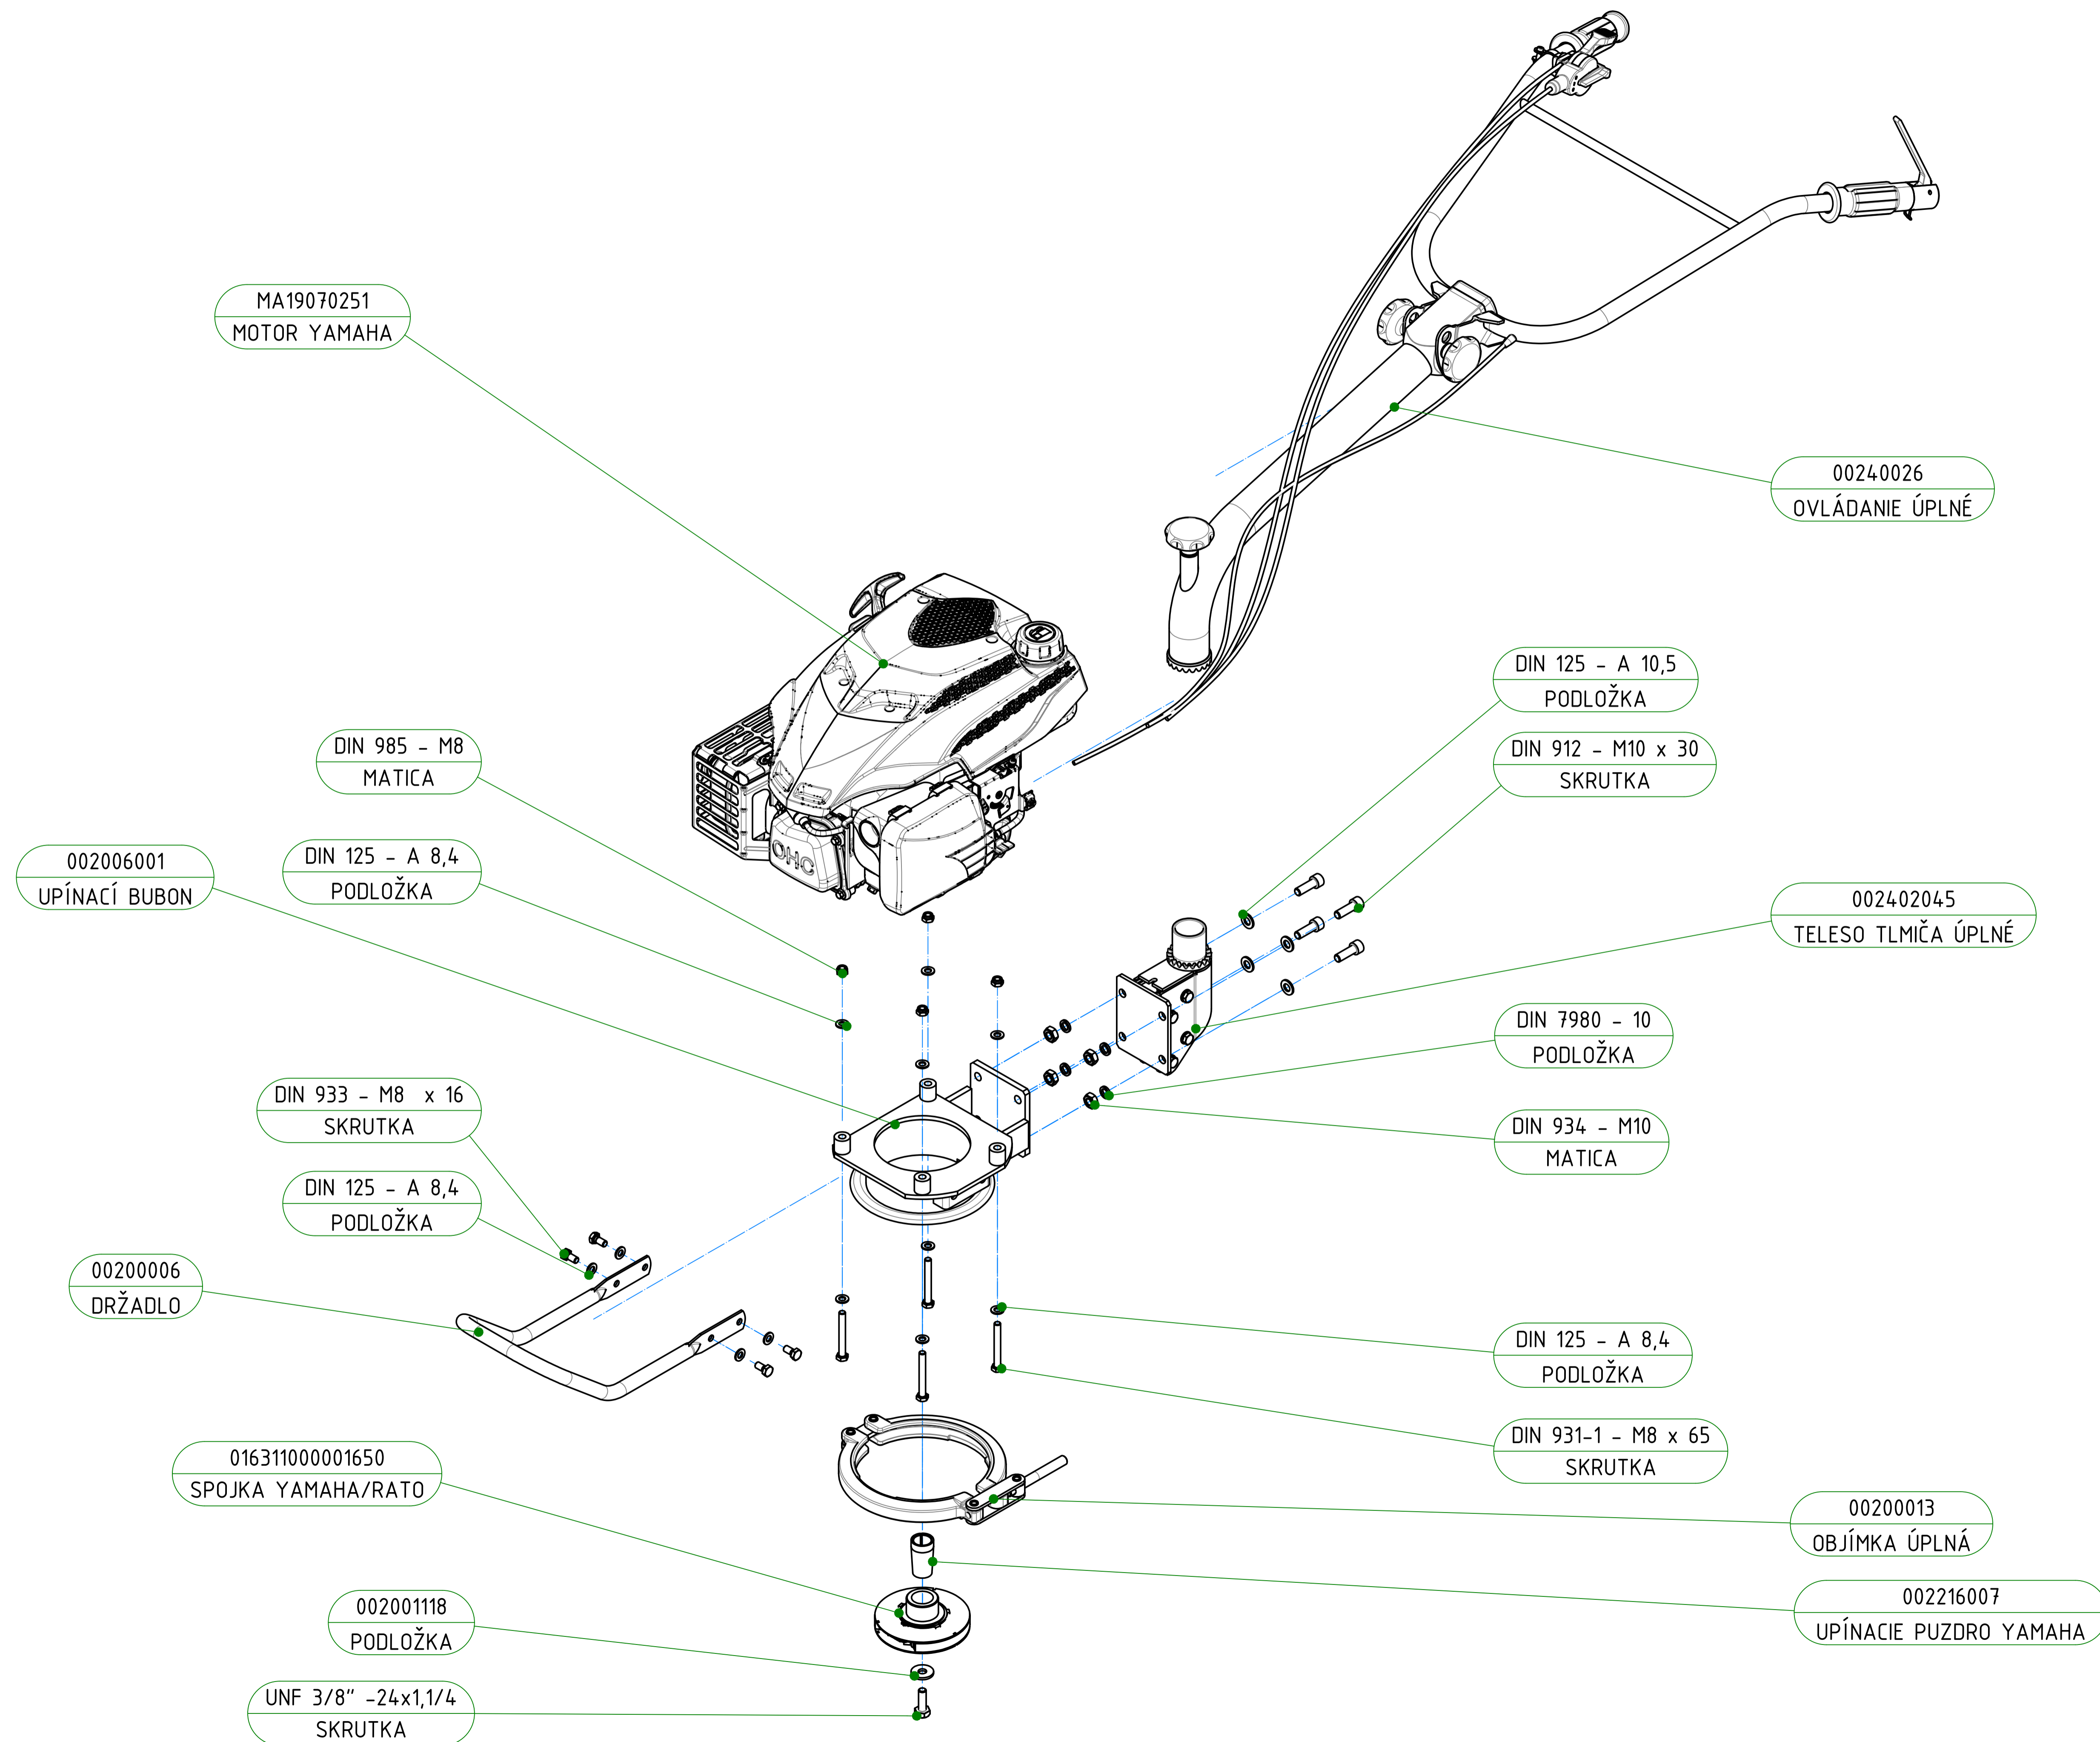

ZOSTAVA č.	PODVOZOK	HNACIA JEDNOTKA
0032901	0032900 AGRO PROFI DIF	YAMAHA MA190
0032902		RATO RV225
0032903		KAWASAKI FJ180V
0032904		HONDA GXV390

002007800
HNACIA JEDNOTKA RATO

002003000
HNACIA JEDNOTKA KAWASAKI

002001000
HNACIA JEDNOTKA HONDA

002216000000000
SPOJKA YAMAHA/RATO
002213000000000
SPOJKA KAWASAKI

016311000001650
SPOJKA YAMAHA/RATO
016311000001646
SPOJKA KAWASAKI/HONDA GXV390

00221157
SADA ČELUSTÍ S OBLOŽENÍM

00821020
PRUŽINA

002213020200372
SADA OBLOŽENIA + PRUŽINY

PREVODOVKA S DIF. 05011000

TANIEROVÉ KOLESO S PASTORKOM ÚPLNÉ 0500036

DIFERENCIÁL ÚPLNÝ 0504140

NÁPRAVA PRAVÁ ÚPLNÁ 0501172

RADIACI MECHANIZMUS

ČÍSLO ZMENY	NÁZOV	PÔVODNÉ OZNAČENIE	NOVÉ OZNAČENIA	100% ZAMENITEĽNOSŤ	DÁTUM AKTUALIZÁCIE
1					
2					
3					
4					
5					
6					
7					
8					
9					
10					
11					
12					
13					
14					
15					
16					
17					
18					
19					
20					
21					
22					
23					
24					
25					
26					
27					
28					
29					
30					
31					
32					
33					
34					
35					
36					
...					