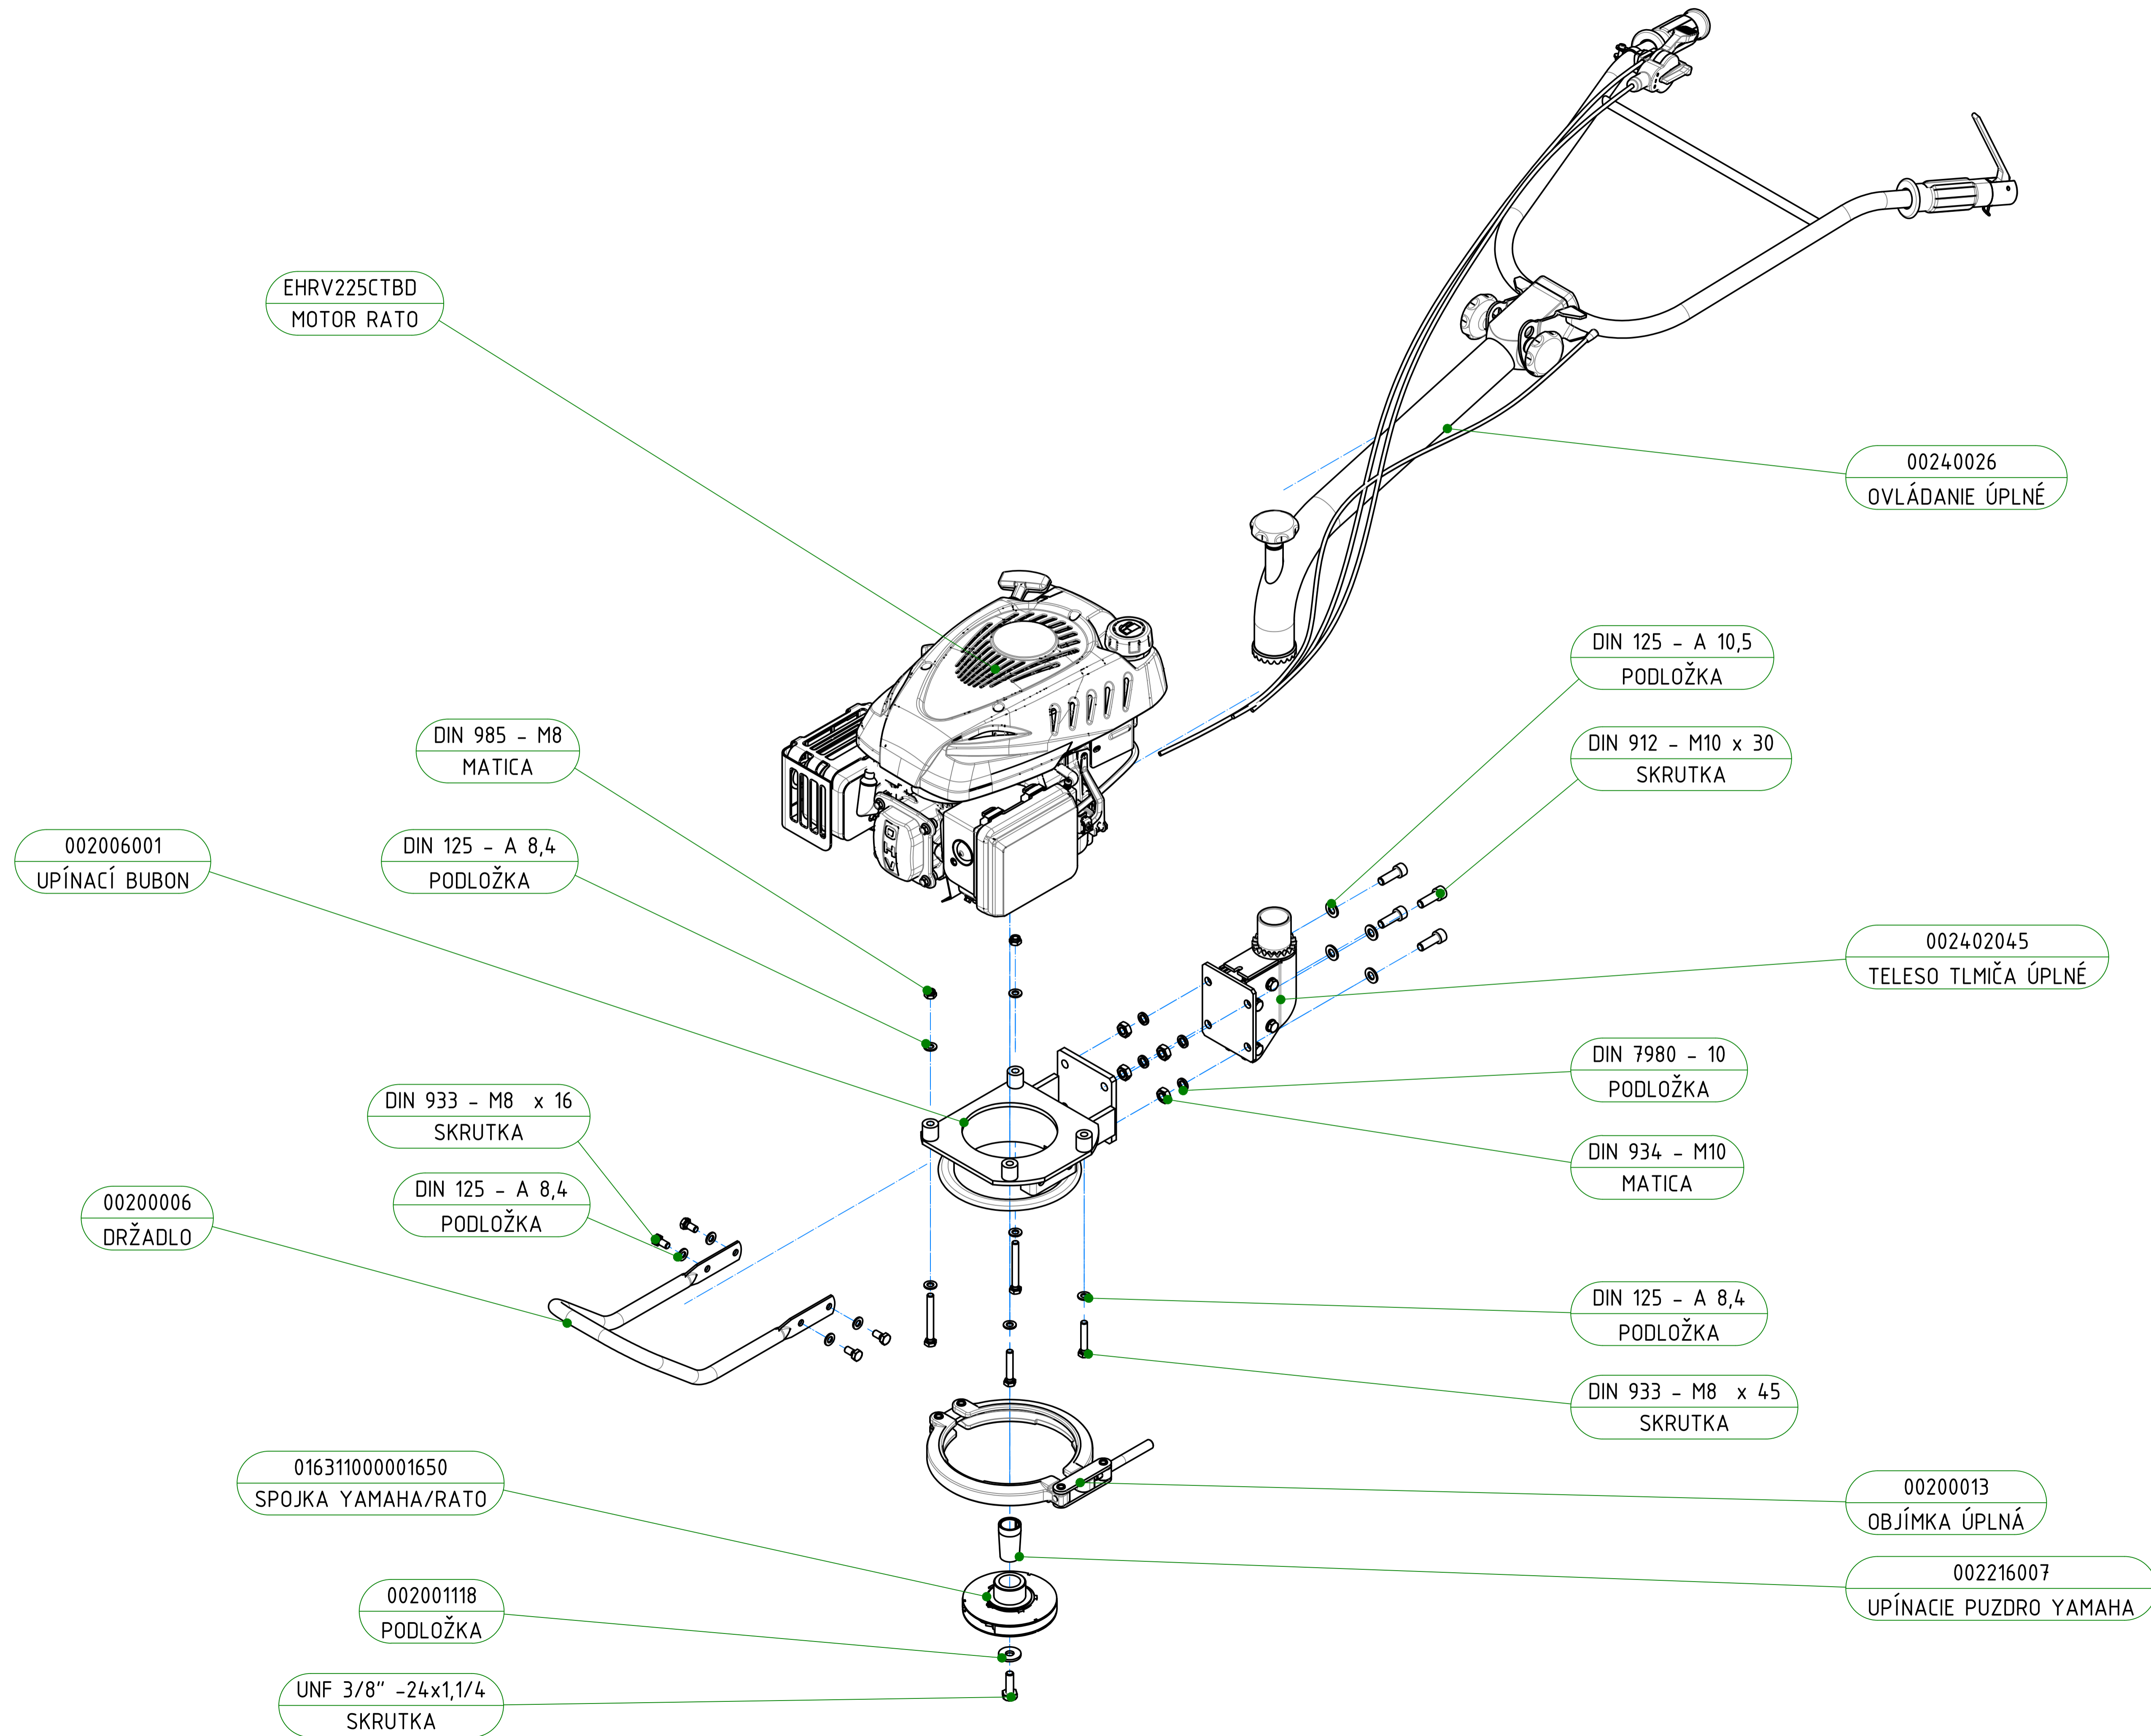

AGZAT AGRO PROFI DIF
00329xx

AGRO PROFÍ DIF - 00329XX	3
HNACIA JEDNOTKA YAMAHA - 002006000	4
HNACIA JEDNOTKA RATO - 002007800	5
HNACIA JEDNOTKA KAWASAKI - 002003000	6
HNACIA JEDNOTKA HONDA - 002001000	7
ODSTREDIVÉ SPOJKY	8
OVLÁDANIE ÚPLNÉ - 00240026	9
TELESO TLMIČA ÚPLNÉ - 002402045	10
AGRO PROFÍ DIF - 0032900	11
KOLESÁ - ET9127	12
PREVODOVKA S DIF. - 05011000	13
TANIEROVÉ KOLESO S PASTORKOM ÚPLNÉ - 0500036.....	14
PASTOROK NEZÁVISLÉHO NÁHONU ÚPLNÝ - 0501120.....	15
DIFERENCIÁL ÚPLNÝ - 0504140.....	16
NÁPRAVA PRAVÁ ÚPLNÁ - 05011172	17
NÁPRAVA ĽAVÁ ÚPLNÁ - 05011182.....	18
RADIACI MECHANIZMUS.....	19
HORNÝ DIEL SKRINE ÚPLNÝ - 0500007	20
ZOZNAM ZMIEN	21

ZOSTAVA č.	PODVOZOK	HNACIA JEDNOTKA
0032901	0032900 AGRO PROFI DIF	YAMAHA MA190
0032902		RATO RV225
0032903		KAWASAKI FJ180V
0032904		HONDA GXV390

002007800
HNACIA JEDNOTKA RATO

002003000
HNACIA JEDNOTKA KAWASAKI

002001000
HNACIA JEDNOTKA HONDA

002216000000000
SPOJKA YAMAHA/RATO
002213000000000
SPOJKA KAWASAKI

016311000001650
SPOJKA YAMAHA/RATO
016311000001646
SPOJKA KAWASAKI/HONDA GXV390

00221157
SADA ČELUSTÍ S OBLOŽENÍM

00821020
PRUŽINA

002213020200372
SADA OBLOŽENIA + PRUŽINY

PREVODOVKA S DIF. 05011000

TANIEROVÉ KOLESO S PASTORKOM ÚPLNÉ 0500036

DIFERENCIÁL ÚPLNÝ 0504140

NÁPRAVA PRAVÁ ÚPLNÁ 0501172

RADIACI MECHANIZMUS

ČÍSLO ZMENY	NÁZOV	PÔVODNÉ OZNAČENIE	NOVÉ OZNAČENIA	100% ZAMENITEĽNOSŤ	DÁTUM AKTUALIZÁCIE
1					
2					
3					
4					
5					
6					
7					
8					
9					
10					
11					
12					
13					
14					
15					
16					
17					
18					
19					
20					
21					
22					
23					
24					
25					
26					
27					
28					
29					
30					
31					
32					
33					
34					
35					
36					
...					