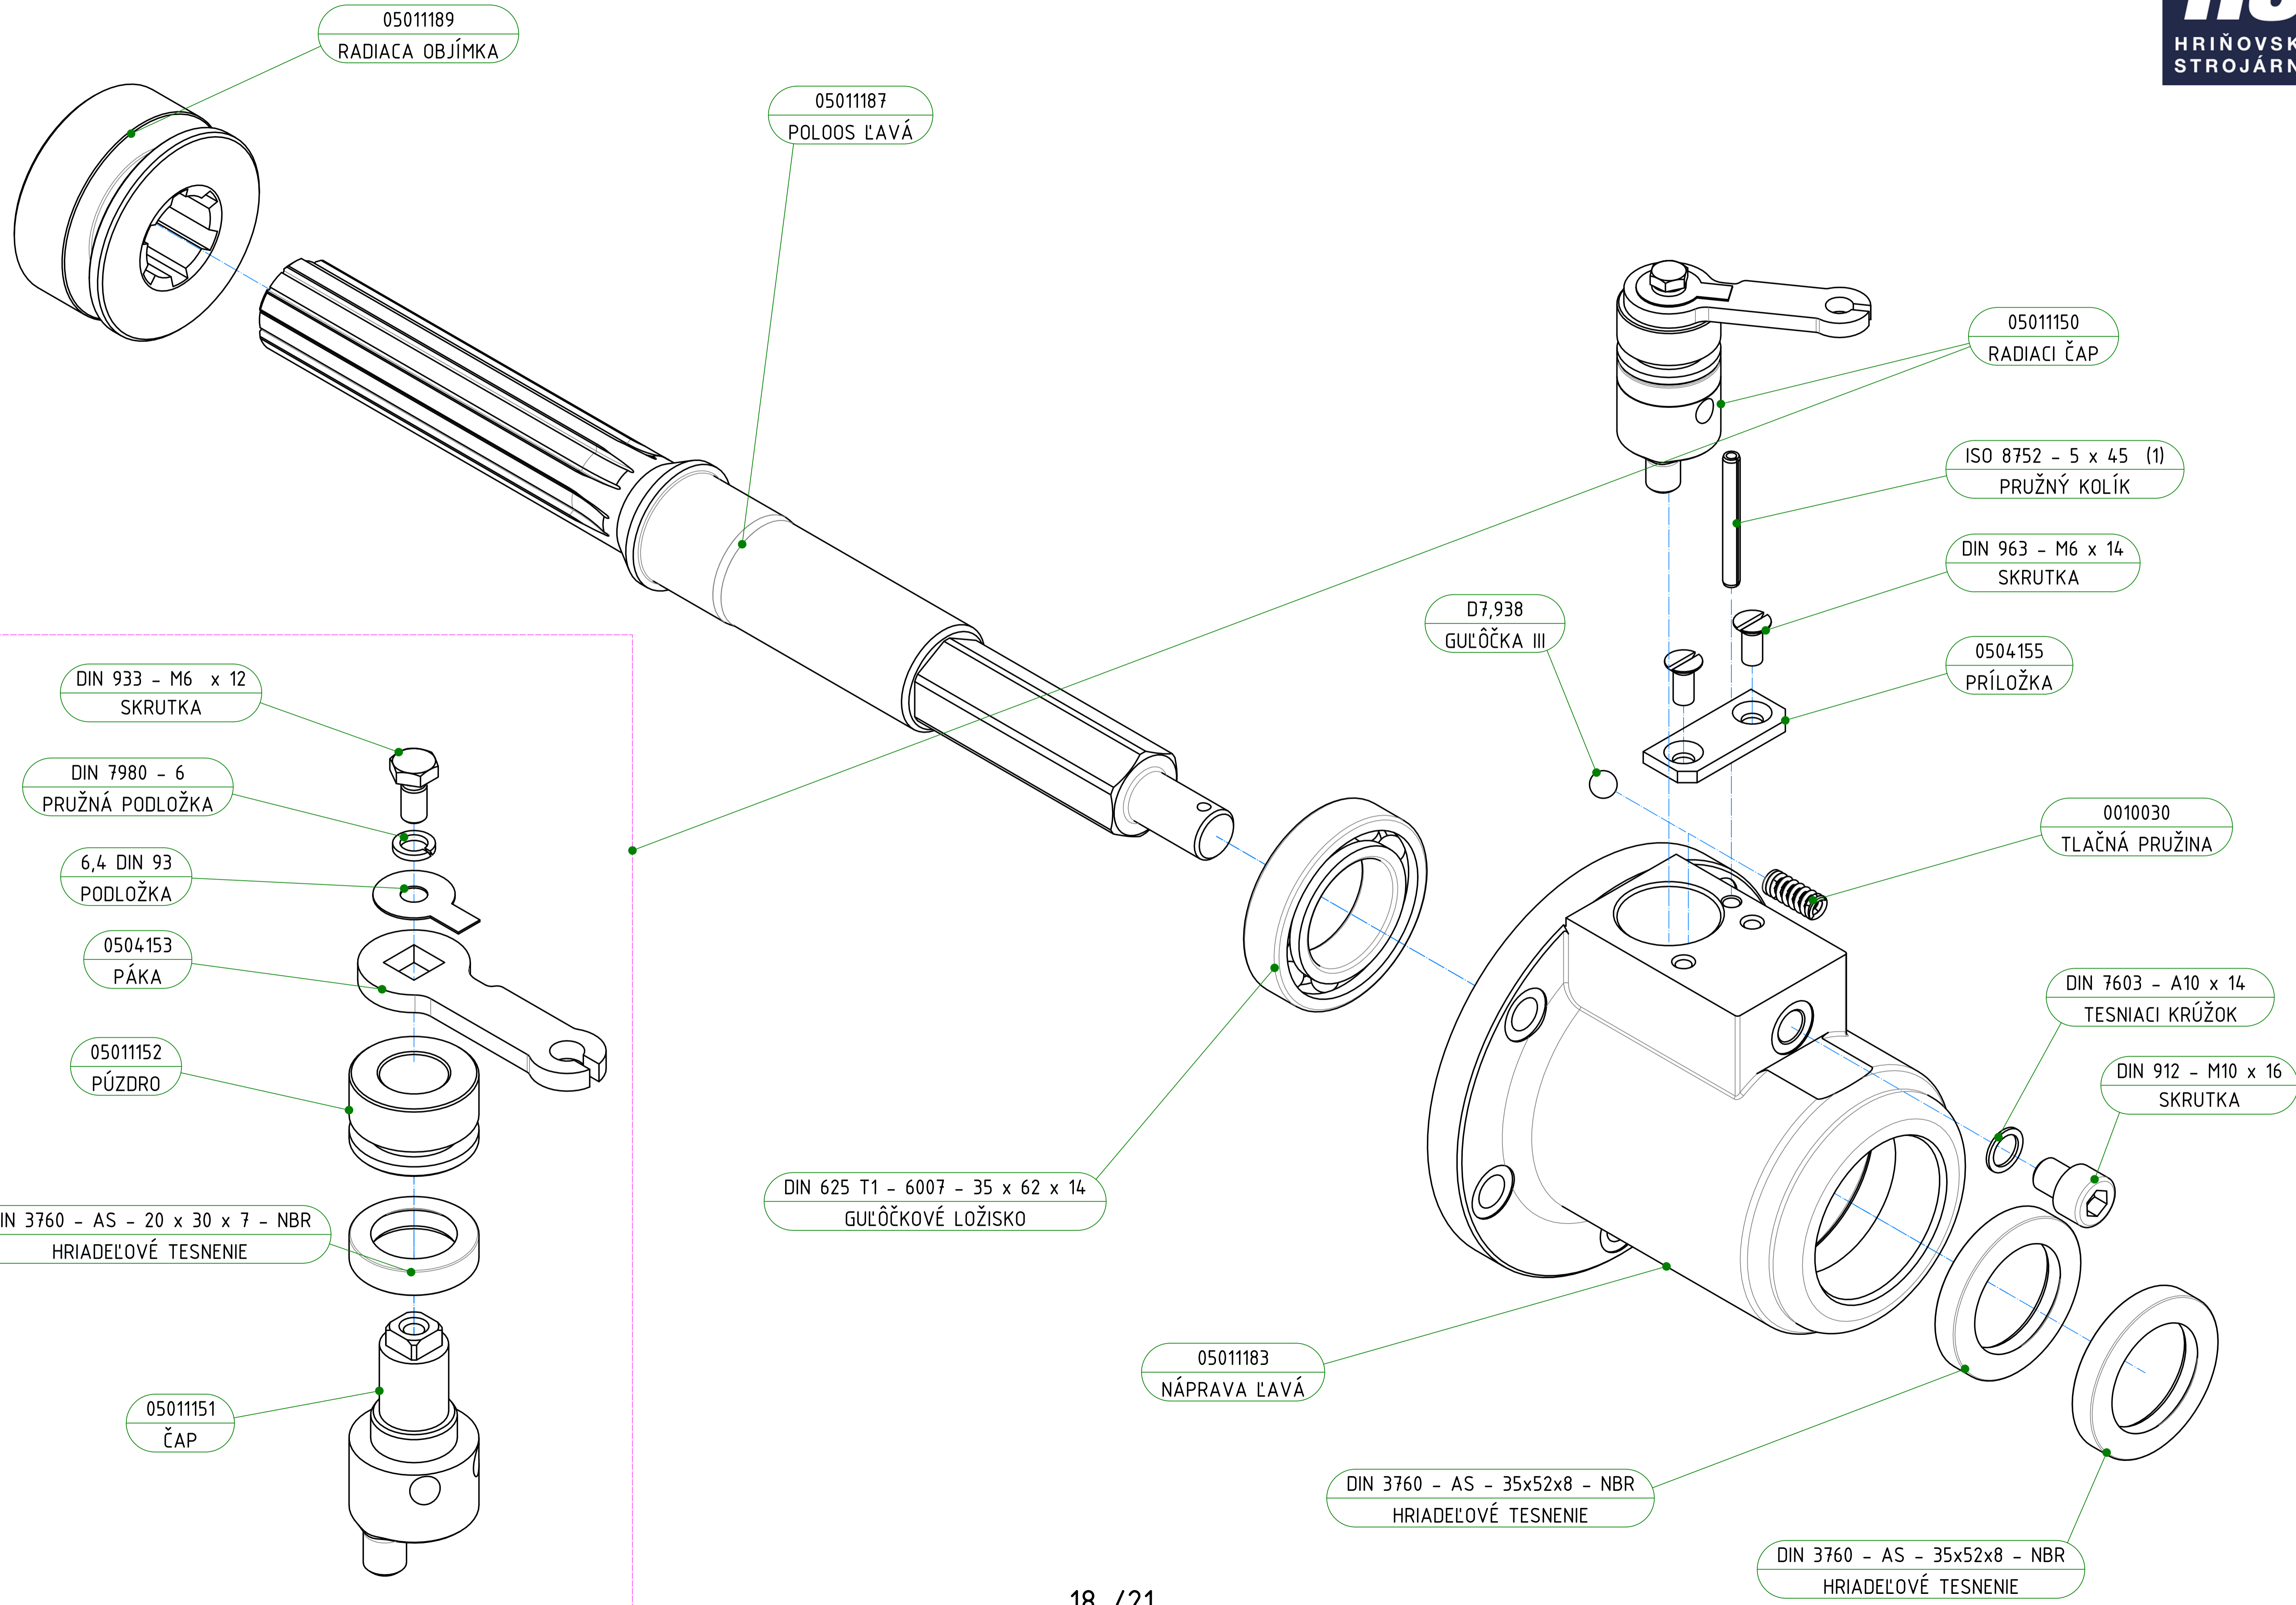

00821020
PRUŽINA

002213020200372
SADA OBLOŽENIA + PRUŽINY

PREVODOVKA S DIF. 05011000

TANIEROVÉ KOLESO S PASTORKOM ÚPLNÉ 0500036

DIFERENCIÁL ÚPLNÝ 0504140

NÁPRAVA PRAVÁ ÚPLNÁ 0501172

RADIACI MECHANIZMUS

ČÍSLO ZMENY	NÁZOV	PÔVODNÉ OZNAČENIE	NOVÉ OZNAČENIA	100% ZAMENITEĽNOSŤ	DÁTUM AKTUALIZÁCIE
1					
2					
3					
4					
5					
6					
7					
8					
9					
10					
11					
12					
13					
14					
15					
16					
17					
18					
19					
20					
21					
22					
23					
24					
25					
26					
27					
28					
29					
30					
31					
32					
33					
34					
35					
36					
...					