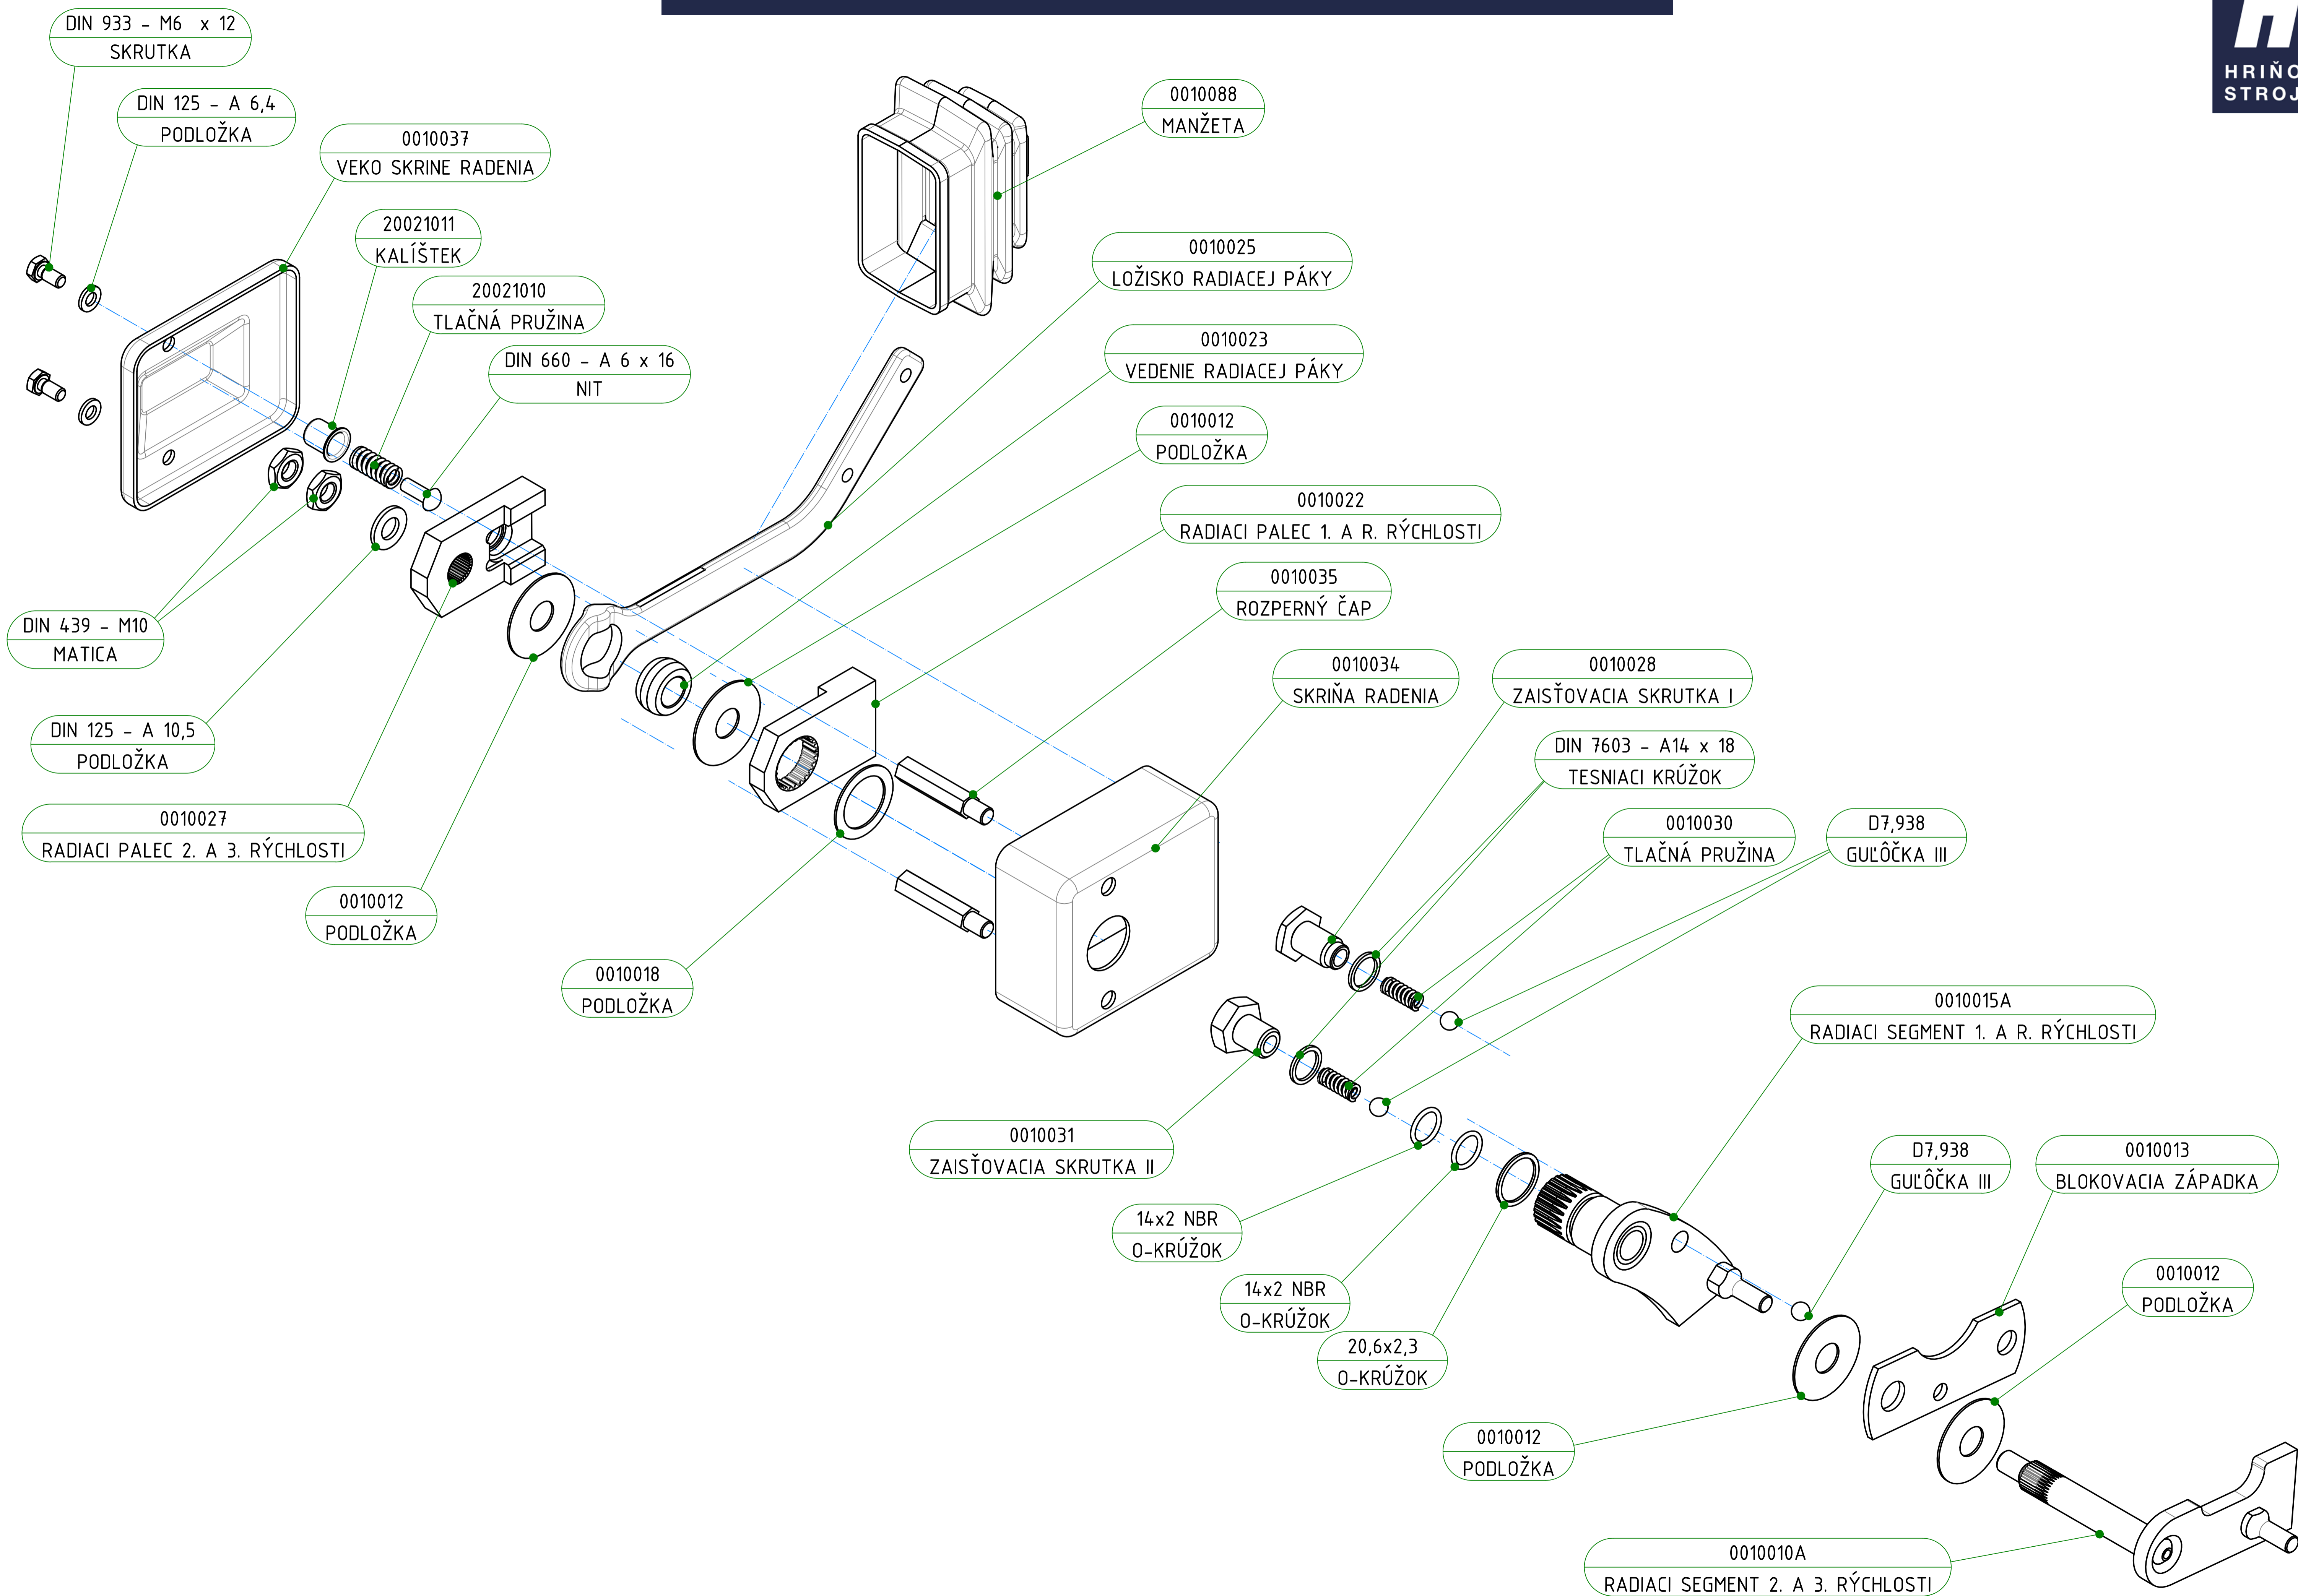

00821020
PRUŽINA

002213020200372
SADA OBLOŽENIA + PRUŽINY

PREVODOVKA S DIF. 05011000

TANIEROVÉ KOLESO S PASTORKOM ÚPLNÉ 0500036

DIFERENCIÁL ÚPLNÝ 0504140

NÁPRAVA PRAVÁ ÚPLNÁ 0501172

RADIACI MECHANIZMUS

ČÍSLO ZMENY	NÁZOV	PÔVODNÉ OZNAČENIE	NOVÉ OZNAČENIA	100% ZAMENITEĽNOSŤ	DÁTUM AKTUALIZÁCIE
1					
2					
3					
4					
5					
6					
7					
8					
9					
10					
11					
12					
13					
14					
15					
16					
17					
18					
19					
20					
21					
22					
23					
24					
25					
26					
27					
28					
29					
30					
31					
32					
33					
34					
35					
36					
...					