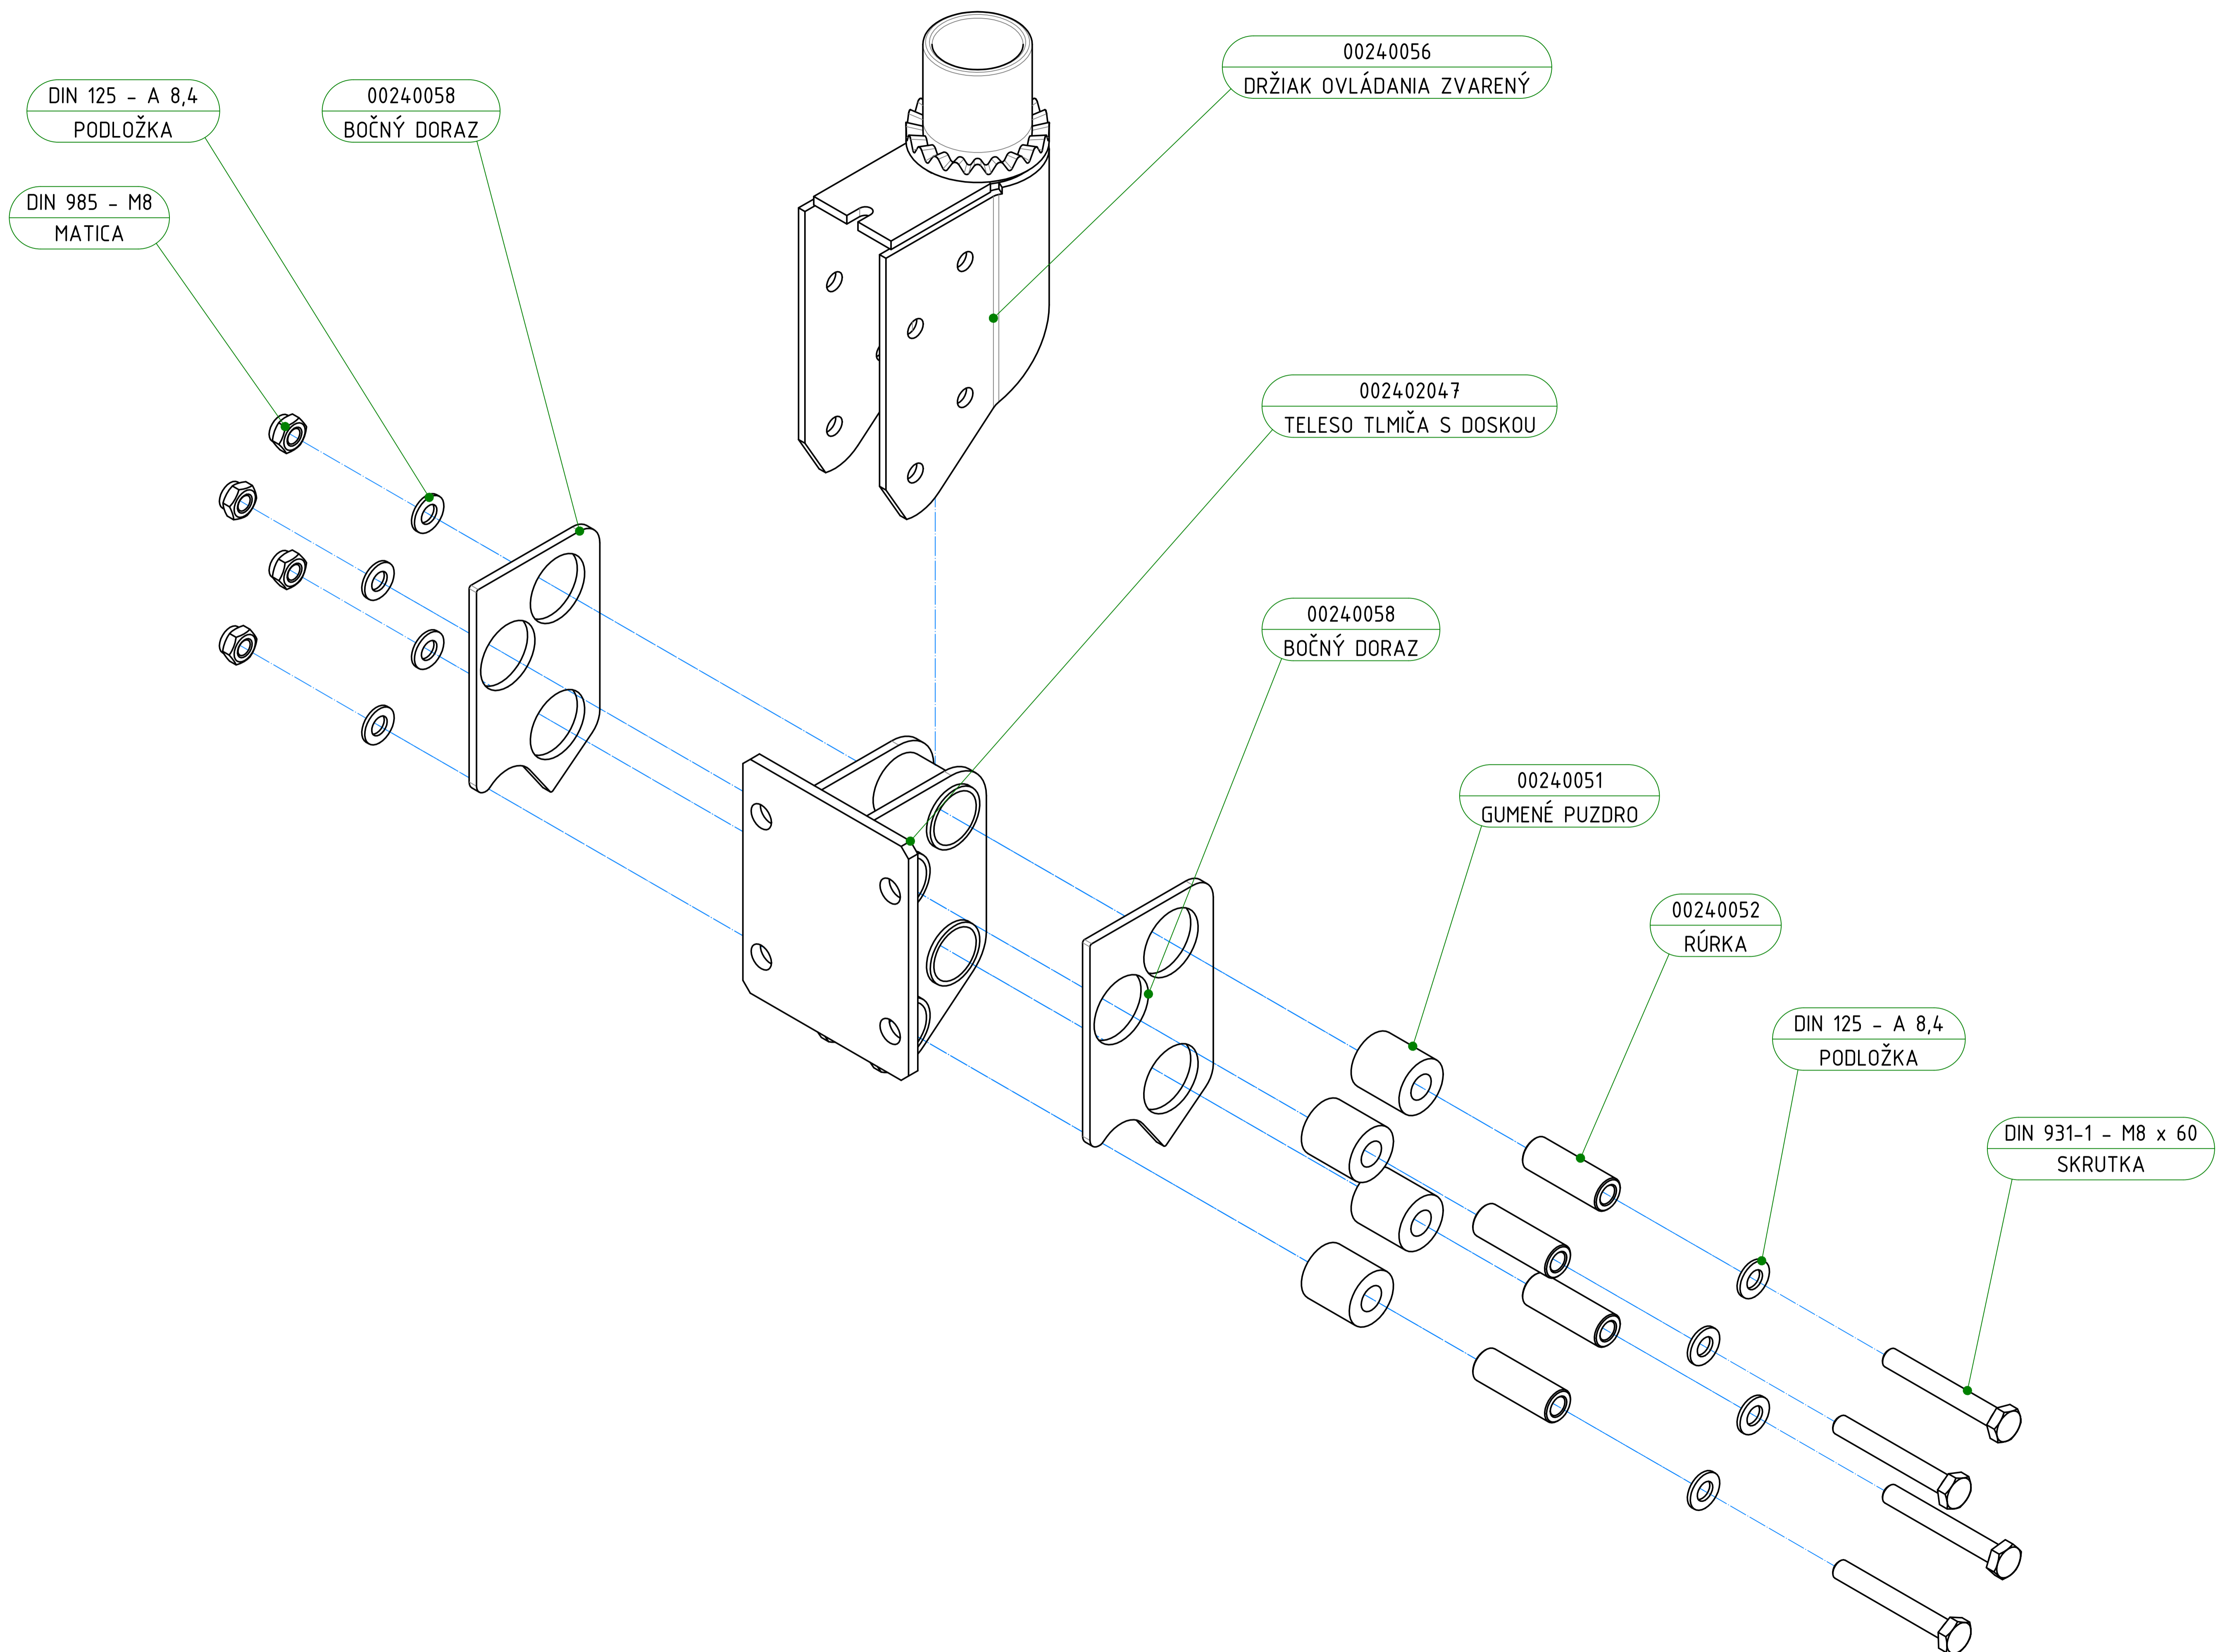

002001000
HNACIA JEDNOTKA HONDA

002216000000000
SPOJKA YAMAHA/RATO
002213000000000
SPOJKA KAWASAKI

016311000001650
SPOJKA YAMAHA/RATO
016311000001646
SPOJKA KAWASAKI/HONDA GXV390

00221157
SADA ČELUSTÍ S OBLOŽENÍM

00821020
PRUŽINA

002213020200372
SADA OBLOŽENIA + PRUŽINY

PREVODOVKA S DIF. 05011000

TANIEROVÉ KOLESO S PASTORKOM ÚPLNÉ 0500036

DIFERENCIÁL ÚPLNÝ 0504140

NÁPRAVA PRAVÁ ÚPLNÁ 0501172

RADIACI MECHANIZMUS

ČÍSLO ZMENY	NÁZOV	PÔVODNÉ OZNAČENIE	NOVÉ OZNAČENIA	100% ZAMENITEĽNOSŤ	DÁTUM AKTUALIZÁCIE
1					
2					
3					
4					
5					
6					
7					
8					
9					
10					
11					
12					
13					
14					
15					
16					
17					
18					
19					
20					
21					
22					
23					
24					
25					
26					
27					
28					
29					
30					
31					
32					
33					
34					
35					
36					
...					