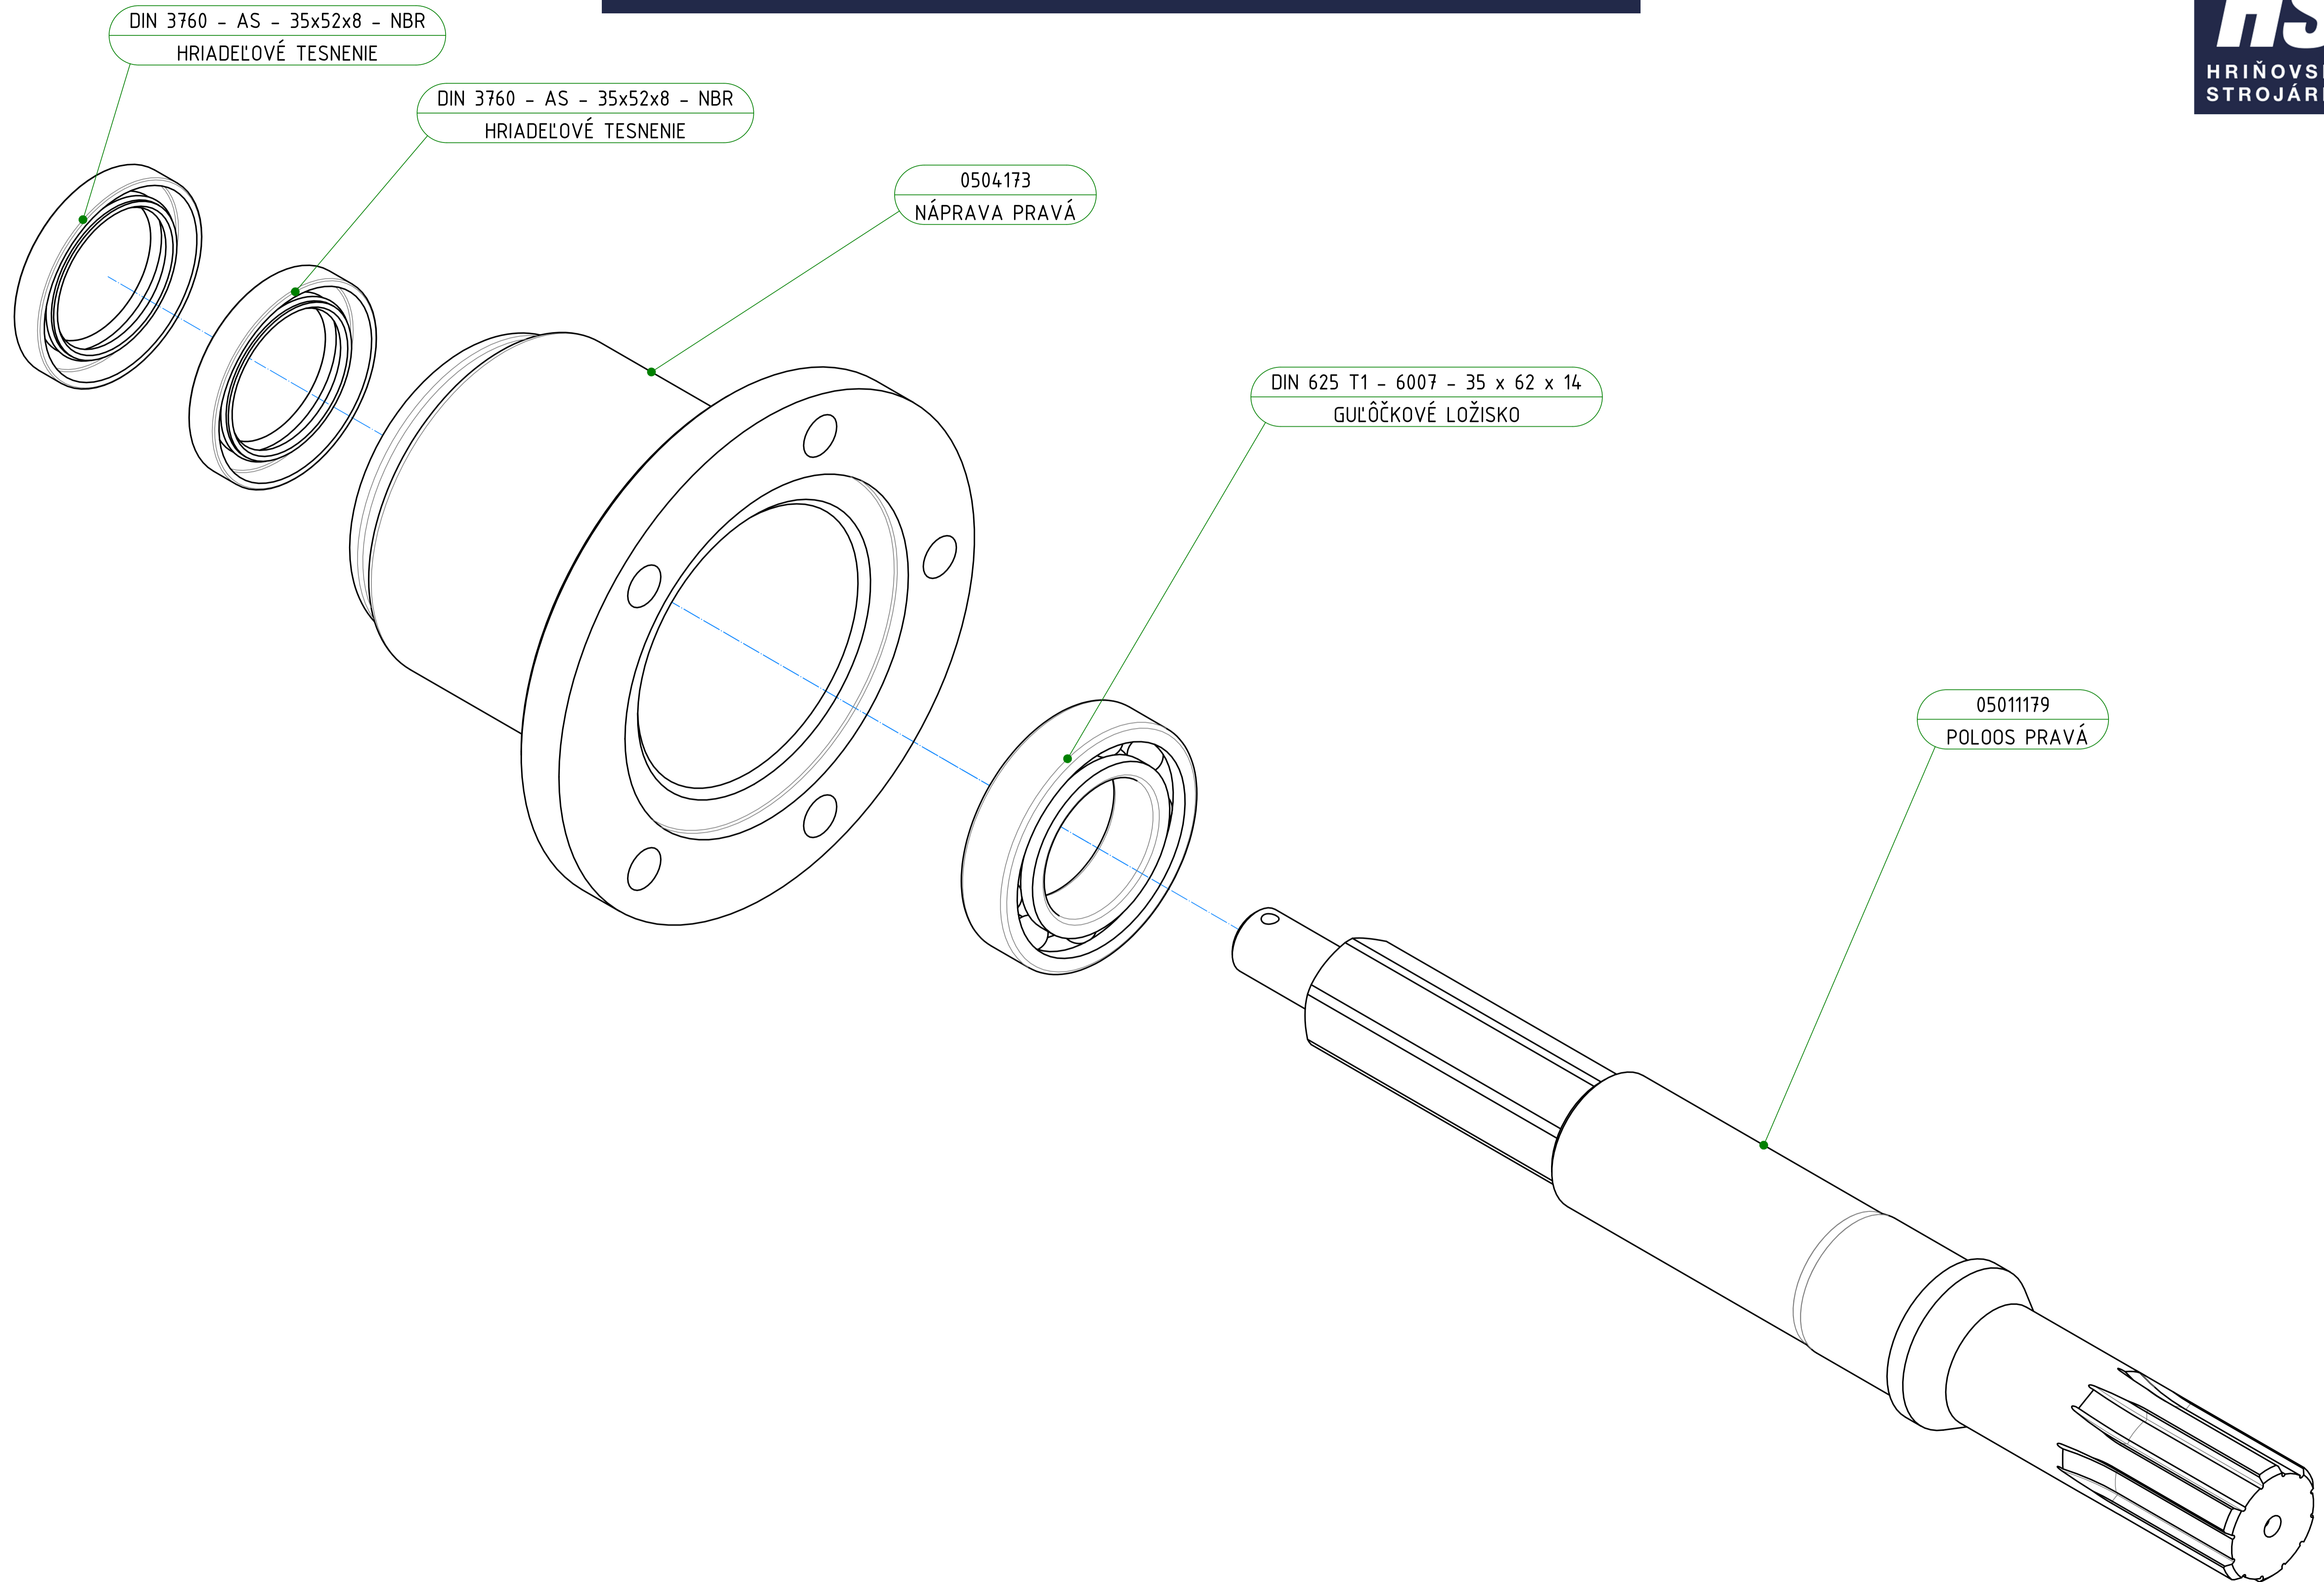

00821020
PRUŽINA

002213020200372
SADA OBLOŽENIA + PRUŽINY

PREVODOVKA S DIF. 05011000

TANIEROVÉ KOLESO S PASTORKOM ÚPLNÉ 0500036

DIFERENCIÁL ÚPLNÝ 0504140

NÁPRAVA PRAVÁ ÚPLNÁ 0501172

RADIACI MECHANIZMUS

ČÍSLO ZMENY	NÁZOV	PÔVODNÉ OZNAČENIE	NOVÉ OZNAČENIA	100% ZAMENITEĽNOSŤ	DÁTUM AKTUALIZÁCIE
1					
2					
3					
4					
5					
6					
7					
8					
9					
10					
11					
12					
13					
14					
15					
16					
17					
18					
19					
20					
21					
22					
23					
24					
25					
26					
27					
28					
29					
30					
31					
32					
33					
34					
35					
36					
...					